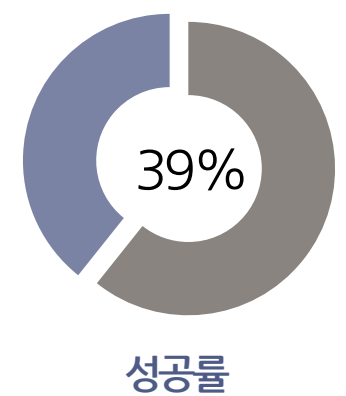

공간 점유율(%)

패스

득점 기회제공

거리별 패스

방향별 패스

크로스

총 7 회 중 3 회 성공

총 28 회 중 11 회 성공

공격/수비지역 패스

상대 1/3 지점 및 PA 패스

논스톱 패스

돌파 성공

경합

돌파 성공 위치

가로채기/패스차단/클리어

태클