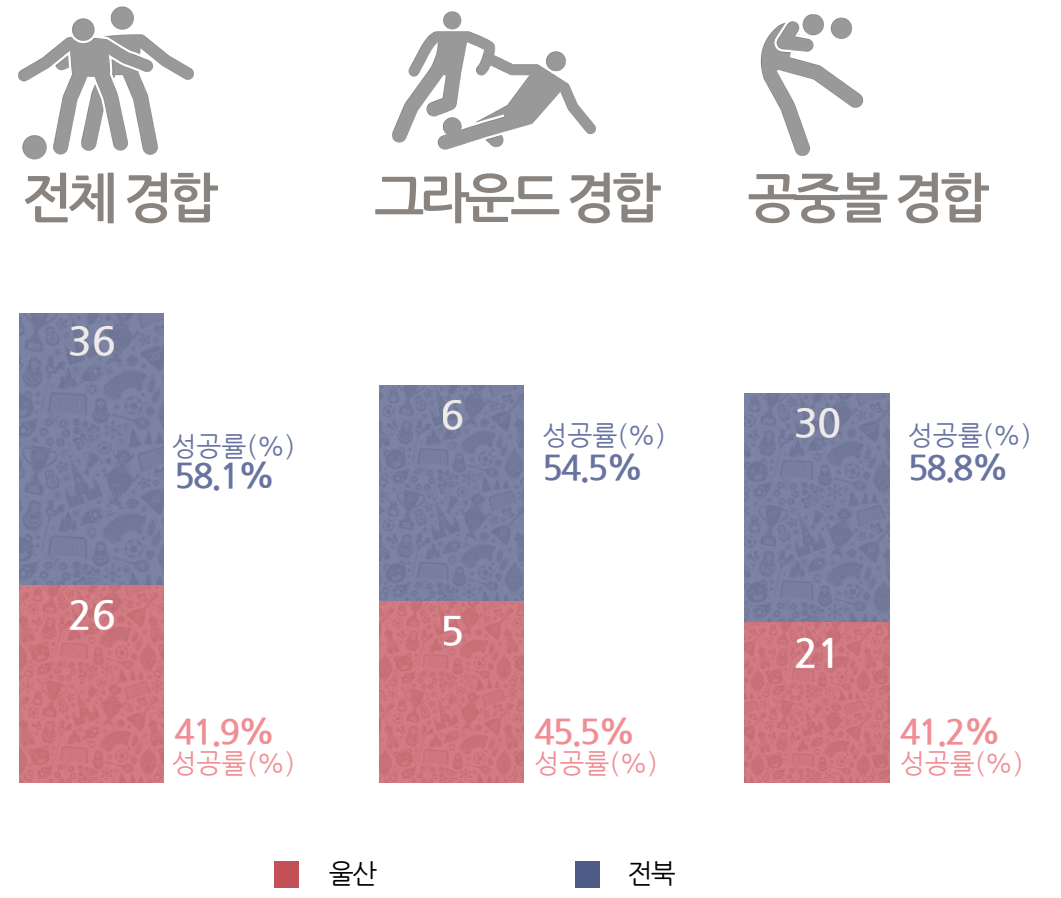

공간 점유율(%)

패스

득점 기회제공

거리별 패스

방향별 패스

크로스

총 7 회 중 3 회 성공

총 28 회 중 11 회 성공

공격/수비지역 패스

상대 1/3 지점 및 PA 패스

논스톱 패스

돌파 성공

경합

돌파 성공 위치

가로채기/패스차단/클리어

태클