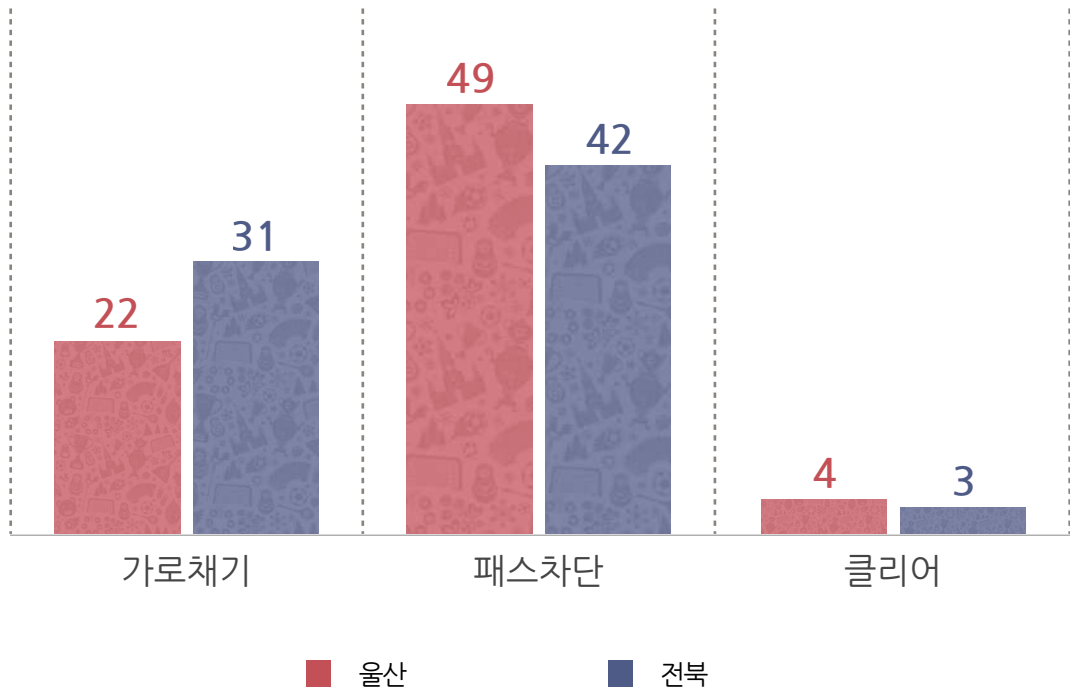

공간 점유율(%)

패스

득점 기회제공

거리별 패스

방향별 패스

크로스

총 7 회 중 3 회 성공

총 28 회 중 11 회 성공

공격/수비지역 패스

상대 1/3 지점 및 PA 패스

논스톱 패스

돌파 성공

경합

돌파 성공 위치

가로채기/패스차단/클리어

태클

수비 종합

※ 가로채기+패스차단+클리어+태클

득점 및 도움

| 팀  | 이름  | 득점 | 도움 |
|----|-----|----|----|
| 전북 | 이동국 | 1  | 0  |
| 전북 | 이재성 | 1  | 0  |
| 전북 | 이용  | 0  | 2  |
| 전북 | 손준호 | 0  | 0  |
| 울산 | 황일수 | 0  | 0  |
| 울산 | 한승규 | 0  | 0  |
| 전북 | 한교원 | 0  | 0  |
| 울산 | 정재용 | 0  | 0  |
| 전북 | 로페즈 | 0  | 0  |
| 울산 | 주니오 | 0  | 0  |
| 울산 | 리차드 | 0  | 0  |
| 전북 | 티아고 | 0  | 0  |
| 전북 | 홍정호 | 0  | 0  |
| 울산 | 이창용 | 0  | 0  |
| 전북 | 송범근 | 0  | 0  |
| 울산 | 강민수 | 0  | 0  |
| 울산 | 오승훈 | 0  | 0  |
| 울산 | 이명재 | 0  | 0  |
| 울산 | 김창수 | 0  | 0  |
| 울산 | 김승준 | 0  | 0  |
| 울산 | 김인성 | 0  | 0  |
| 울산 | 이종호 | 0  | 0  |
| 울산 | 홍준호 | 0  | 0  |
| 전북 | 최철순 | 0  | 0  |
| 전북 | 최보경 | 0  | 0  |
| 전북 | 임선영 | 0  | 0  |
| 전북 | 신형민 | 0  | 0  |
| 전북 | 이승기 | 0  | 0  |