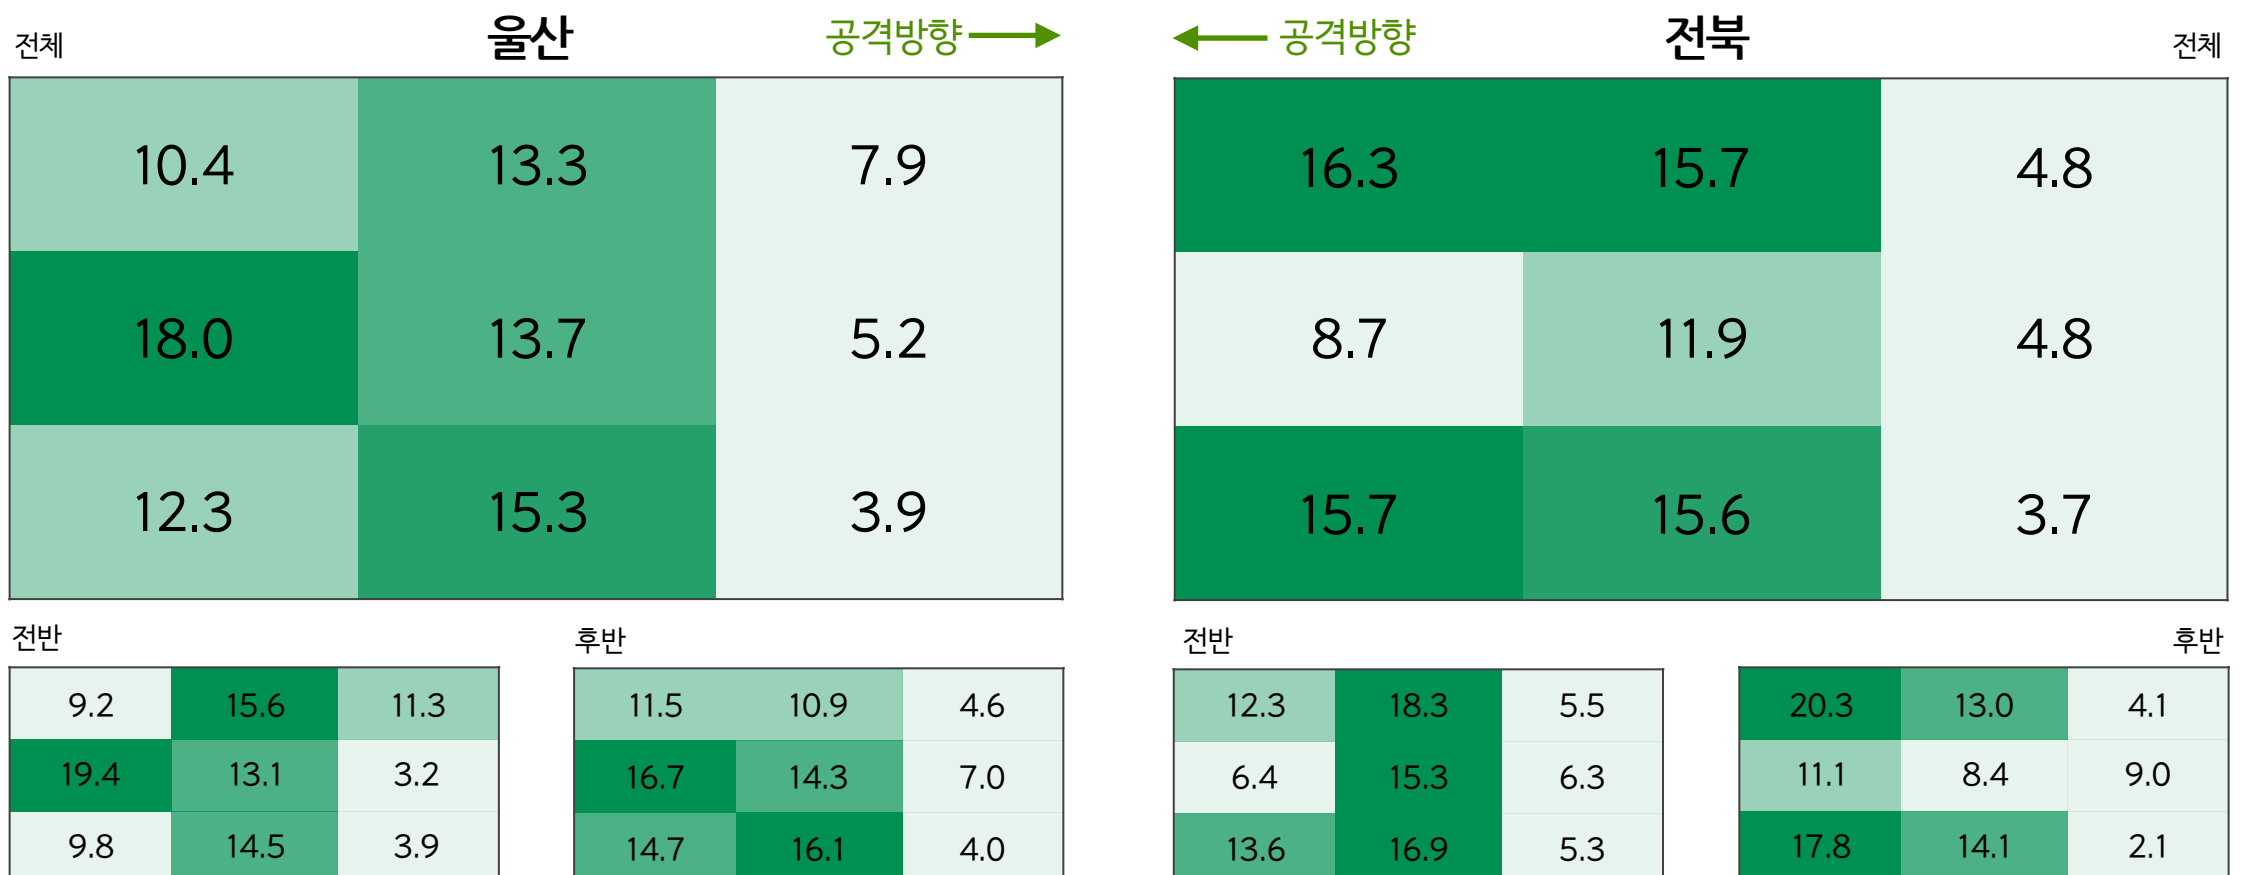

슈팅 정확도(%)

결정력(%)

볼 터치 대비 슈팅

※ 볼 터치가 적을수록 효율적인 공격

박스 안밖 슈팅

슈팅 맵

울산

전북

점유율

1/3(파이널서드) 지역 점유율

시간대별 점유율

| 시간     | 울산   | 전북   |
|--------|------|------|
| 0~10   | 32.2 | 67.8 |
| 10~20  | 25.6 | 74.4 |
| 20~30  | 40.2 | 59.8 |
| 30~40  | 37.5 | 62.5 |
| 40~45+ | 72.1 | 27.9 |
| 전반     | 41.5 | 58.5 |
| 45~55  | 40.3 | 59.7 |
| 55~65  | 34.3 | 65.7 |
| 65~75  | 48.2 | 51.8 |
| 75~85  | 57.6 | 42.4 |
| 85~90+ | 29.4 | 70.6 |
| 후반     | 42.0 | 58.0 |

공간 점유율(%)

패스

득점 기회제공

거리별 패스

방향별 패스

크로스

총 7 회 중 3 회 성공

총 28 회 중 11 회 성공

공격/수비지역 패스

상대 1/3 지점 및 PA 패스

논스톱 패스

돌파 성공

경합

돌파 성공 위치

가로채기/패스차단/클리어

태클