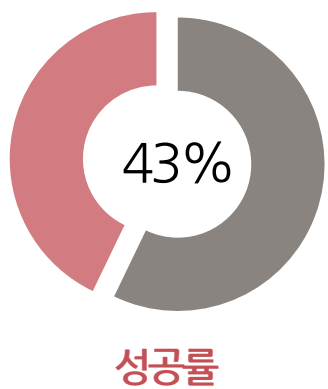

공간 점유율(%)

패스

득점 기회제공

거리별 패스

방향별 패스

크로스

총 7 회 중 3 회 성공

총 28 회 중 11 회 성공

공격/수비지역 패스

상대 1/3 지점 및 PA 패스

논스톱 패스

돌파 성공

경합

돌파 성공 위치

가로채기/패스차단/클리어

태클