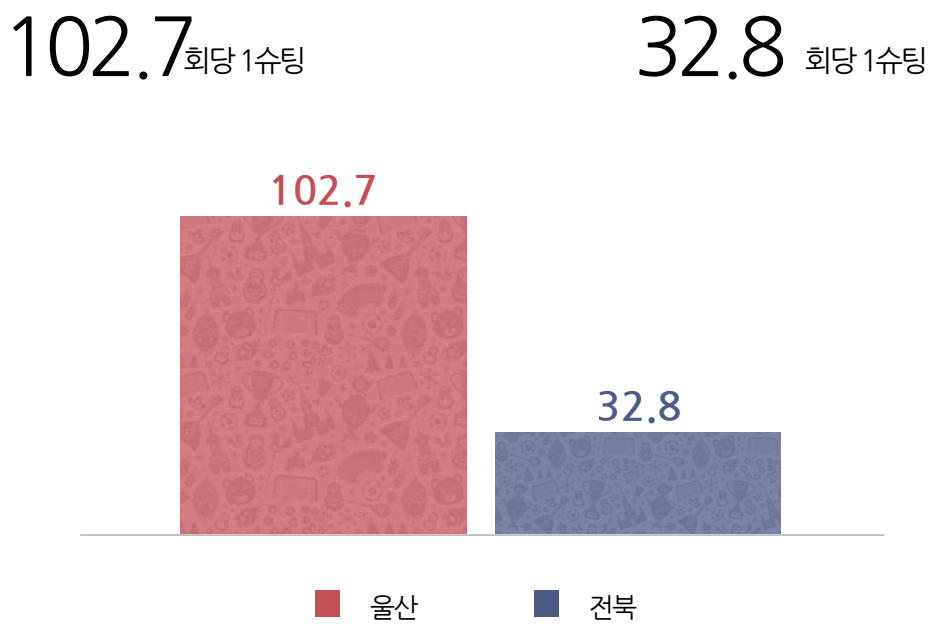

슈팅 정확도(%)

결정력(%)

볼 터치 대비 슈팅

※ 볼 터치가 적을수록 효율적인 공격

박스 안밖 슈팅

슈팅 맵

울산

전북

점유율

1/3(파이널서드) 지역 점유율

시간대별 점유율

| 시간     | 울산   | 전북   |
|--------|------|------|
| 0~10   | 32.2 | 67.8 |
| 10~20  | 25.6 | 74.4 |
| 20~30  | 40.2 | 59.8 |
| 30~40  | 37.5 | 62.5 |
| 40~45+ | 72.1 | 27.9 |
| 전반     | 41.5 | 58.5 |
| 45~55  | 40.3 | 59.7 |
| 55~65  | 34.3 | 65.7 |
| 65~75  | 48.2 | 51.8 |
| 75~85  | 57.6 | 42.4 |
| 85~90+ | 29.4 | 70.6 |
| 후반     | 42.0 | 58.0 |