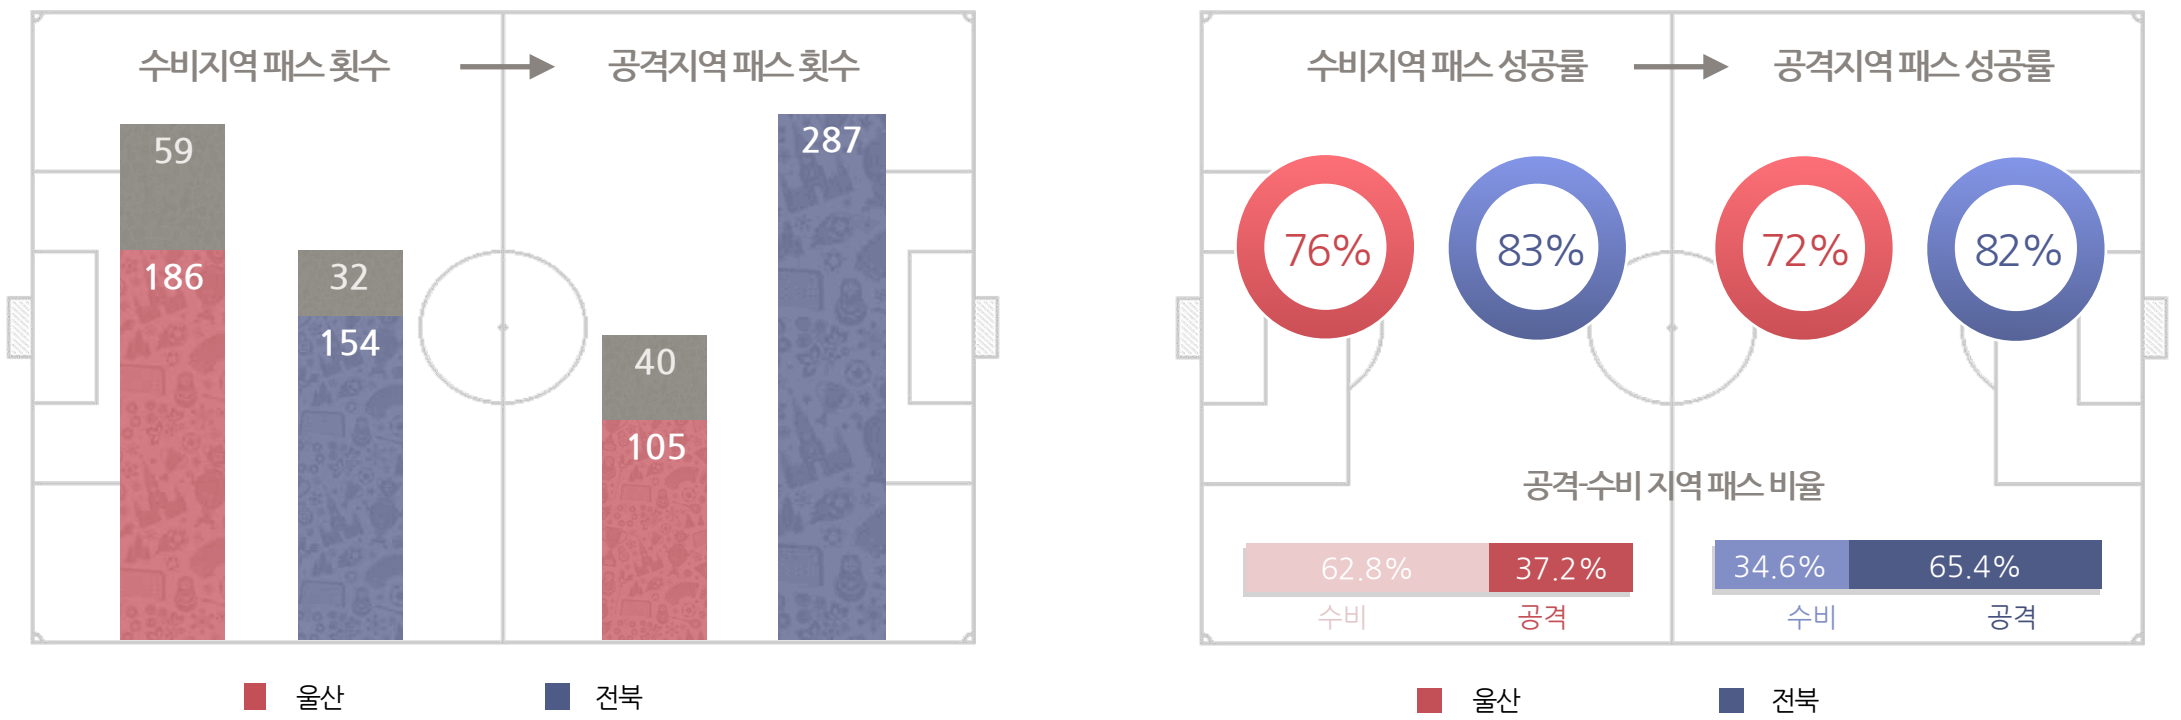

점유율

1/3(파이널서드) 지역 점유율

시간대별 점유율

| 시간     | 울산   | 전북   |
|--------|------|------|
| 0~10   | 32.2 | 67.8 |
| 10~20  | 25.6 | 74.4 |
| 20~30  | 40.2 | 59.8 |
| 30~40  | 37.5 | 62.5 |
| 40~45+ | 72.1 | 27.9 |
| 전반     | 41.5 | 58.5 |
| 45~55  | 40.3 | 59.7 |
| 55~65  | 34.3 | 65.7 |
| 65~75  | 48.2 | 51.8 |
| 75~85  | 57.6 | 42.4 |
| 85~90+ | 29.4 | 70.6 |
| 후반     | 42.0 | 58.0 |

공간 점유율(%)

패스

득점 기회제공

거리별 패스

방향별 패스

크로스

총 7 회 중 3 회 성공

총 28 회 중 11 회 성공

공격/수비지역 패스

상대 1/3 지점 및 PA 패스

논스톱 패스

돌파 성공

경합

돌파 성공 위치

가로채기/패스차단/클리어

태클