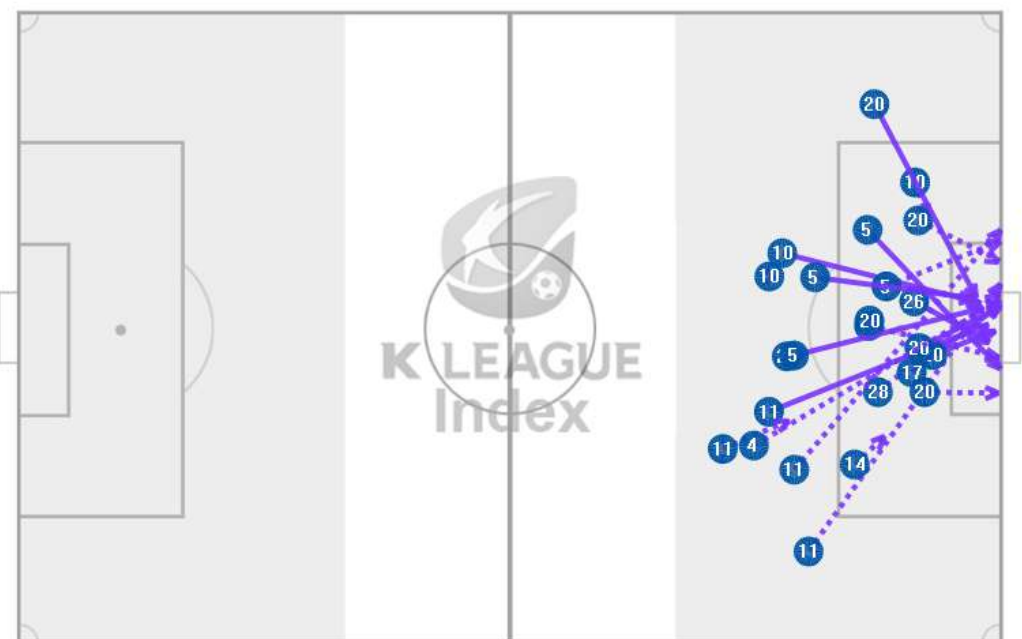

슈팅 정확도(%)

결정력(%)

볼 터치 대비 슈팅

※ 볼 터치가 적을수록 효율적인 공격

박스 안밖 슈팅

슈팅 맵

울산

전북

점유율

1/3(파이널서드) 지역 점유율

시간대별 점유율

| 시간     | 울산   | 전북   |
|--------|------|------|
| 0~10   | 32.2 | 67.8 |
| 10~20  | 25.6 | 74.4 |
| 20~30  | 40.2 | 59.8 |
| 30~40  | 37.5 | 62.5 |
| 40~45+ | 72.1 | 27.9 |
| 전반     | 41.5 | 58.5 |
| 45~55  | 40.3 | 59.7 |
| 55~65  | 34.3 | 65.7 |
| 65~75  | 48.2 | 51.8 |
| 75~85  | 57.6 | 42.4 |
| 85~90+ | 29.4 | 70.6 |
| 후반     | 42.0 | 58.0 |

공간 점유율(%)

패스

득점 기회제공

거리별 패스

방향별 패스

크로스

총 7 회 중 3 회 성공

총 28 회 중 11 회 성공