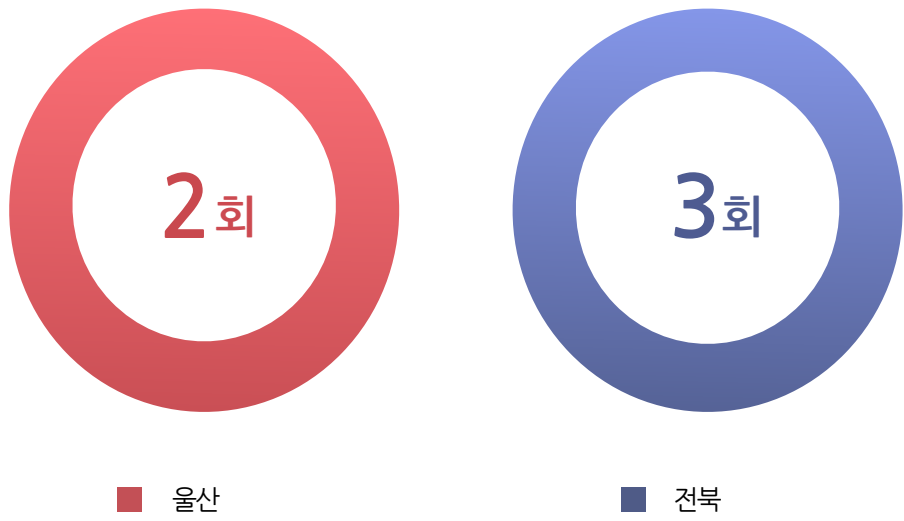

공격/수비지역 패스

상대 1/3 지점 및 PA 패스

논스톱 패스

돌파 성공

경합

돌파 성공 위치

가로채기/패스차단/클리어

태클

수비 종합

※ 가로채기+패스차단+클리어+태클

득점 및 도움

| 팀  | 이름  | 득점 | 도움 |
|----|-----|----|----|
| 전북 | 이동국 | 1  | 0  |
| 전북 | 이재성 | 1  | 0  |
| 전북 | 이용  | 0  | 2  |
| 전북 | 손준호 | 0  | 0  |
| 울산 | 황일수 | 0  | 0  |
| 울산 | 한승규 | 0  | 0  |
| 전북 | 한교원 | 0  | 0  |
| 울산 | 정재용 | 0  | 0  |
| 전북 | 로페즈 | 0  | 0  |
| 울산 | 주니오 | 0  | 0  |
| 울산 | 리차드 | 0  | 0  |
| 전북 | 티아고 | 0  | 0  |
| 전북 | 홍정호 | 0  | 0  |
| 울산 | 이창용 | 0  | 0  |
| 전북 | 송범근 | 0  | 0  |
| 울산 | 강민수 | 0  | 0  |
| 울산 | 오승훈 | 0  | 0  |
| 울산 | 이명재 | 0  | 0  |
| 울산 | 김창수 | 0  | 0  |
| 울산 | 김승준 | 0  | 0  |
| 울산 | 김인성 | 0  | 0  |
| 울산 | 이종호 | 0  | 0  |
| 울산 | 홍준호 | 0  | 0  |
| 전북 | 최철순 | 0  | 0  |
| 전북 | 최보경 | 0  | 0  |
| 전북 | 임선영 | 0  | 0  |
| 전북 | 신형민 | 0  | 0  |
| 전북 | 이승기 | 0  | 0  |