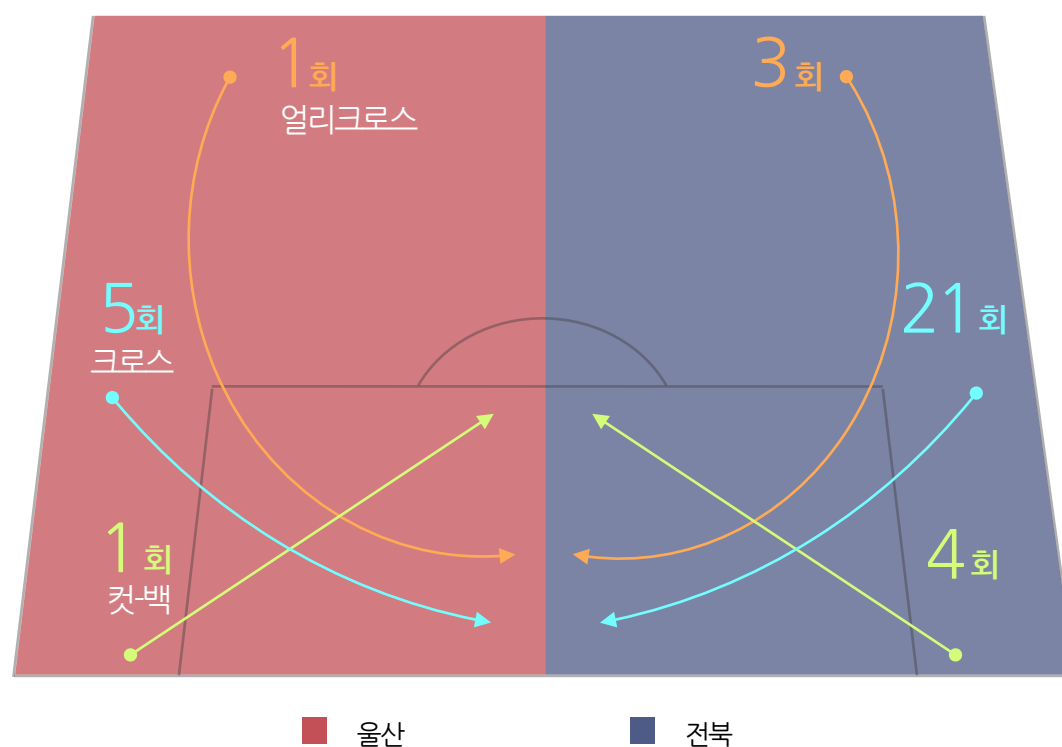

점유율

1/3(파이널서드) 지역 점유율

시간대별 점유율

| 시간     | 울산   | 전북   |
|--------|------|------|
| 0~10   | 32.2 | 67.8 |
| 10~20  | 25.6 | 74.4 |
| 20~30  | 40.2 | 59.8 |
| 30~40  | 37.5 | 62.5 |
| 40~45+ | 72.1 | 27.9 |
| 전반     | 41.5 | 58.5 |
| 45~55  | 40.3 | 59.7 |
| 55~65  | 34.3 | 65.7 |
| 65~75  | 48.2 | 51.8 |
| 75~85  | 57.6 | 42.4 |
| 85~90+ | 29.4 | 70.6 |
| 후반     | 42.0 | 58.0 |

공간 점유율(%)

패스

득점 기회제공

거리별 패스

방향별 패스

크로스

총 7 회 중 3 회 성공

총 28 회 중 11 회 성공

공격/수비지역 패스

상대 1/3 지점 및 PA 패스

논스톱 패스

돌파 성공

경합

돌파 성공 위치

가로채기/패스차단/클리어

태클