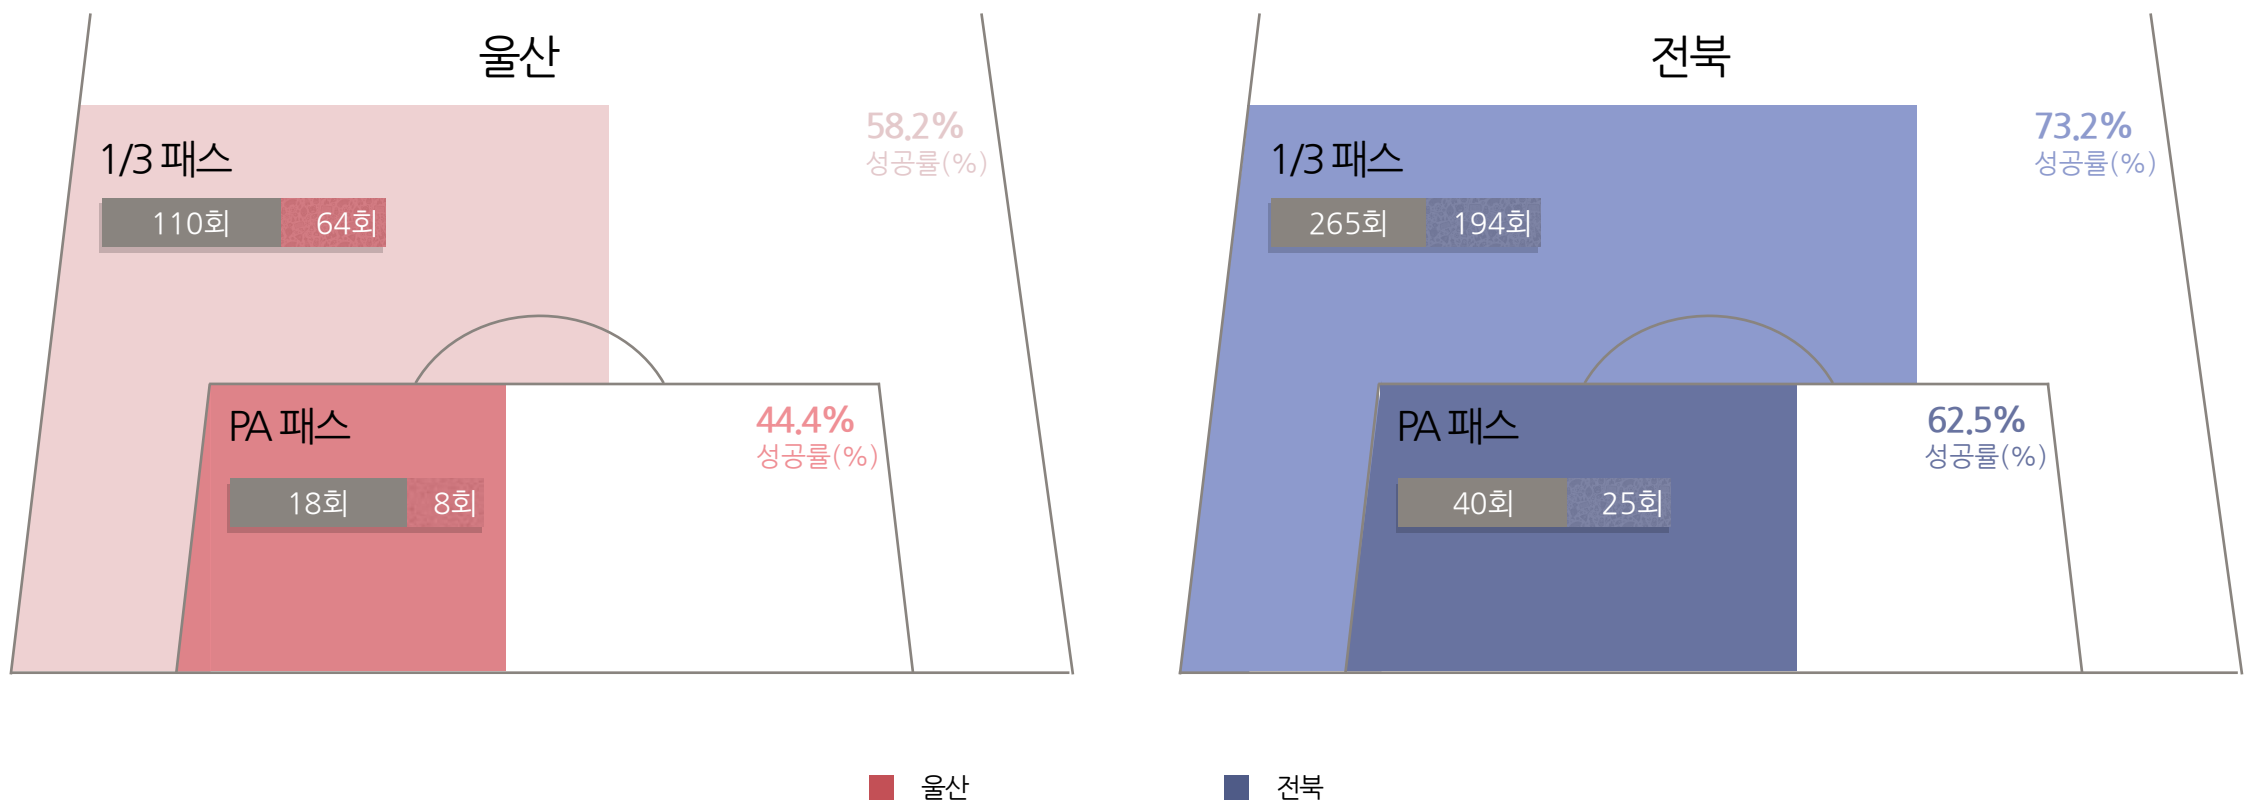

점유율

1/3(파이널서드) 지역 점유율

시간대별 점유율

| 시간     | 울산   | 전북   |
|--------|------|------|
| 0~10   | 32.2 | 67.8 |
| 10~20  | 25.6 | 74.4 |
| 20~30  | 40.2 | 59.8 |
| 30~40  | 37.5 | 62.5 |
| 40~45+ | 72.1 | 27.9 |
| 전반     | 41.5 | 58.5 |
| 45~55  | 40.3 | 59.7 |
| 55~65  | 34.3 | 65.7 |
| 65~75  | 48.2 | 51.8 |
| 75~85  | 57.6 | 42.4 |
| 85~90+ | 29.4 | 70.6 |
| 후반     | 42.0 | 58.0 |

공간 점유율(%)

패스

득점 기회제공

거리별 패스

방향별 패스

크로스

총 7 회 중 3 회 성공

총 28 회 중 11 회 성공

공격/수비지역 패스

상대 1/3 지점 및 PA 패스

논스톱 패스

돌파 성공

경합

돌파 성공 위치

가로채기/패스차단/클리어

태클