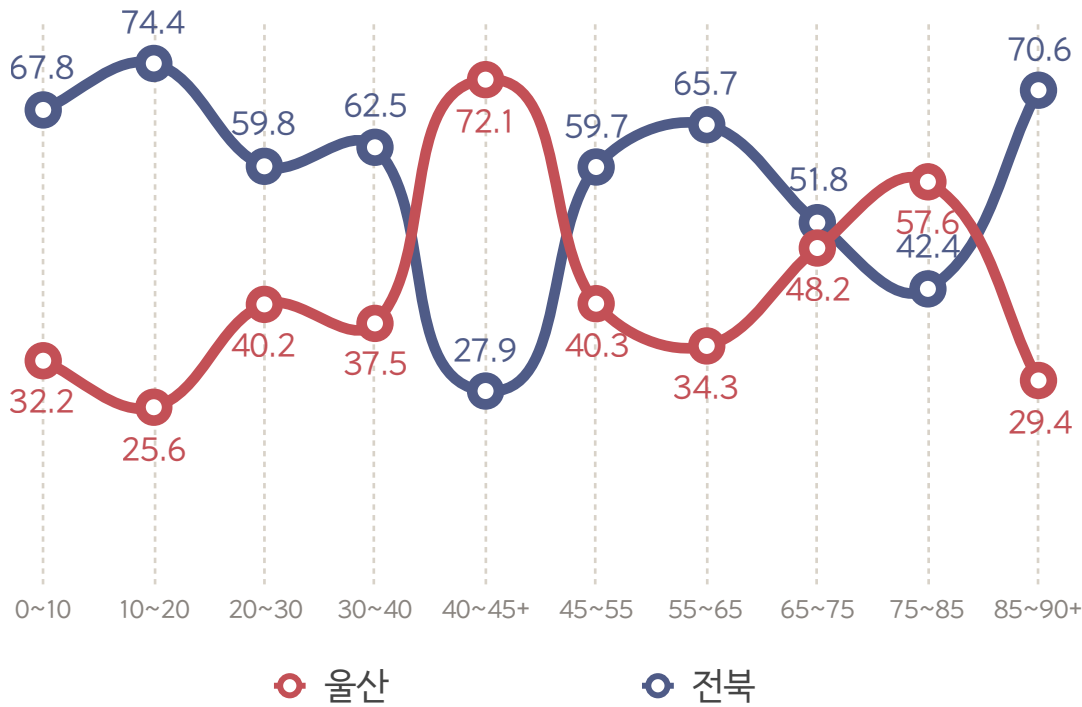

슈팅 정확도(%)

결정력(%)

볼 터치 대비 슈팅

※ 볼 터치가 적을수록 효율적인 공격

박스 안밖 슈팅

슈팅 맵

울산

전북

점유율

1/3(파이널서드) 지역 점유율

시간대별 점유율

| 시간     | 울산   | 전북   |
|--------|------|------|
| 0~10   | 32.2 | 67.8 |
| 10~20  | 25.6 | 74.4 |
| 20~30  | 40.2 | 59.8 |
| 30~40  | 37.5 | 62.5 |
| 40~45+ | 72.1 | 27.9 |
| 전반     | 41.5 | 58.5 |
| 45~55  | 40.3 | 59.7 |
| 55~65  | 34.3 | 65.7 |
| 65~75  | 48.2 | 51.8 |
| 75~85  | 57.6 | 42.4 |
| 85~90+ | 29.4 | 70.6 |
| 후반     | 42.0 | 58.0 |

공간 점유율(%)

패스

득점 기회제공

거리별 패스

방향별 패스

크로스

총 7 회 중 3 회 성공

총 28 회 중 11 회 성공