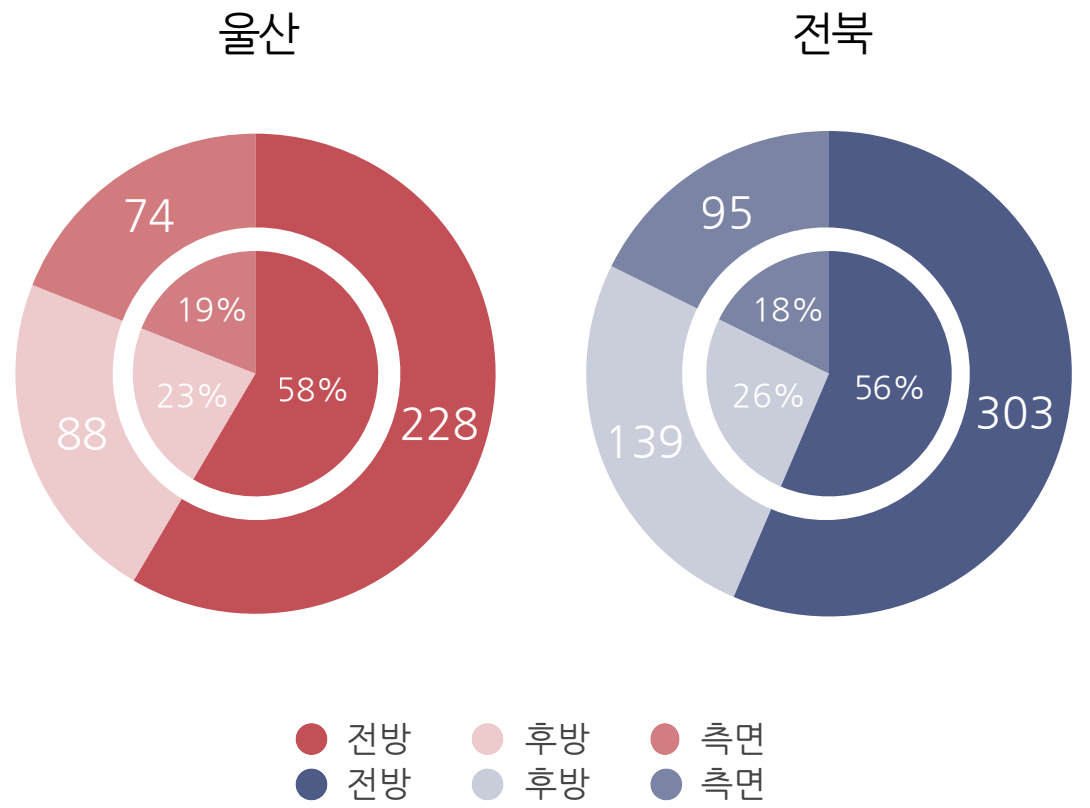

슈팅 정확도(%)

결정력(%)

볼 터치 대비 슈팅

※ 볼 터치가 적을수록 효율적인 공격

박스 안밖 슈팅

슈팅 맵

울산

전북

점유율

1/3(파이널서드) 지역 점유율

시간대별 점유율

| 시간     | 울산   | 전북   |
|--------|------|------|
| 0~10   | 32.2 | 67.8 |
| 10~20  | 25.6 | 74.4 |
| 20~30  | 40.2 | 59.8 |
| 30~40  | 37.5 | 62.5 |
| 40~45+ | 72.1 | 27.9 |
| 전반     | 41.5 | 58.5 |
| 45~55  | 40.3 | 59.7 |
| 55~65  | 34.3 | 65.7 |
| 65~75  | 48.2 | 51.8 |
| 75~85  | 57.6 | 42.4 |
| 85~90+ | 29.4 | 70.6 |
| 후반     | 42.0 | 58.0 |

공간 점유율(%)

패스

득점 기회제공

거리별 패스

방향별 패스

크로스

총 7 회 중 3 회 성공

총 28 회 중 11 회 성공

공격/수비지역 패스

상대 1/3 지점 및 PA 패스

논스톱 패스

돌파 성공

경합

돌파 성공 위치

가로채기/패스차단/클리어

태클