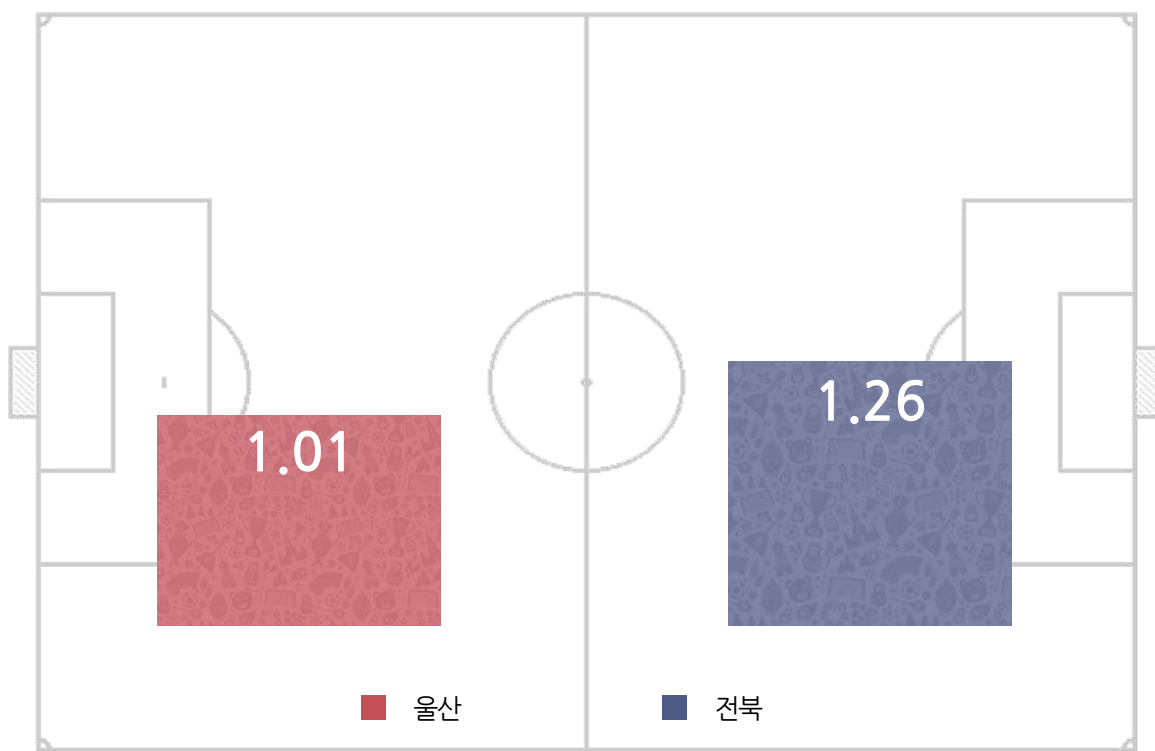

팀별 평균 볼 처리 시간

※ 평균 볼 처리 시간

개인별 볼 터치 횟수

팀	이름	볼터치
전북	이용	79
전북	최철순	77
전북	이재성	73
전북	로페즈	72
전북	임선영	68
울산	이명재	67
전북	홍경호	66
울산	리차드	65
울산	이창용	62
전북	손준호	60
전북	이동국	60
울산	강민수	60
전북	티아고	60
전북	최보경	59
울산	김창수	59
울산	정재용	57
울산	김승준	48
울산	오승훈	46
전북	신형민	42
울산	황일수	40
전북	이승기	32
울산	주니오	31
울산	김인성	30
울산	한승규	27
전북	송범근	23
울산	홍준호	16
전북	한교원	15
울산	이종호	8

개인별 평균 볼 처리 시간

팀	이름	평균 볼 처리 시간
울산	홍준호	0.2
울산	이종호	0.34
울산	김승준	0.46
울산	주니오	0.62
울산	이명재	0.7
전북	이동국	0.73
전북	신형민	0.73
울산	이창용	0.76
전북	최철순	0.84
울산	정재용	0.85
전북	손준호	0.95
울산	김창수	1.05
전북	홍경호	1.13
전북	임선영	1.18
울산	김인성	1.2
울산	황일수	1.22
전북	이용	1.22
울산	리차드	1.27
전북	이재성	1.32
전북	최보경	1.35
울산	한승규	1.42
전북	로페즈	1.44
전북	한교원	1.51
전북	이승기	1.55
전북	티아고	1.59
울산	강민수	1.76
전북	송범근	2.08
울산	오승훈	2.3