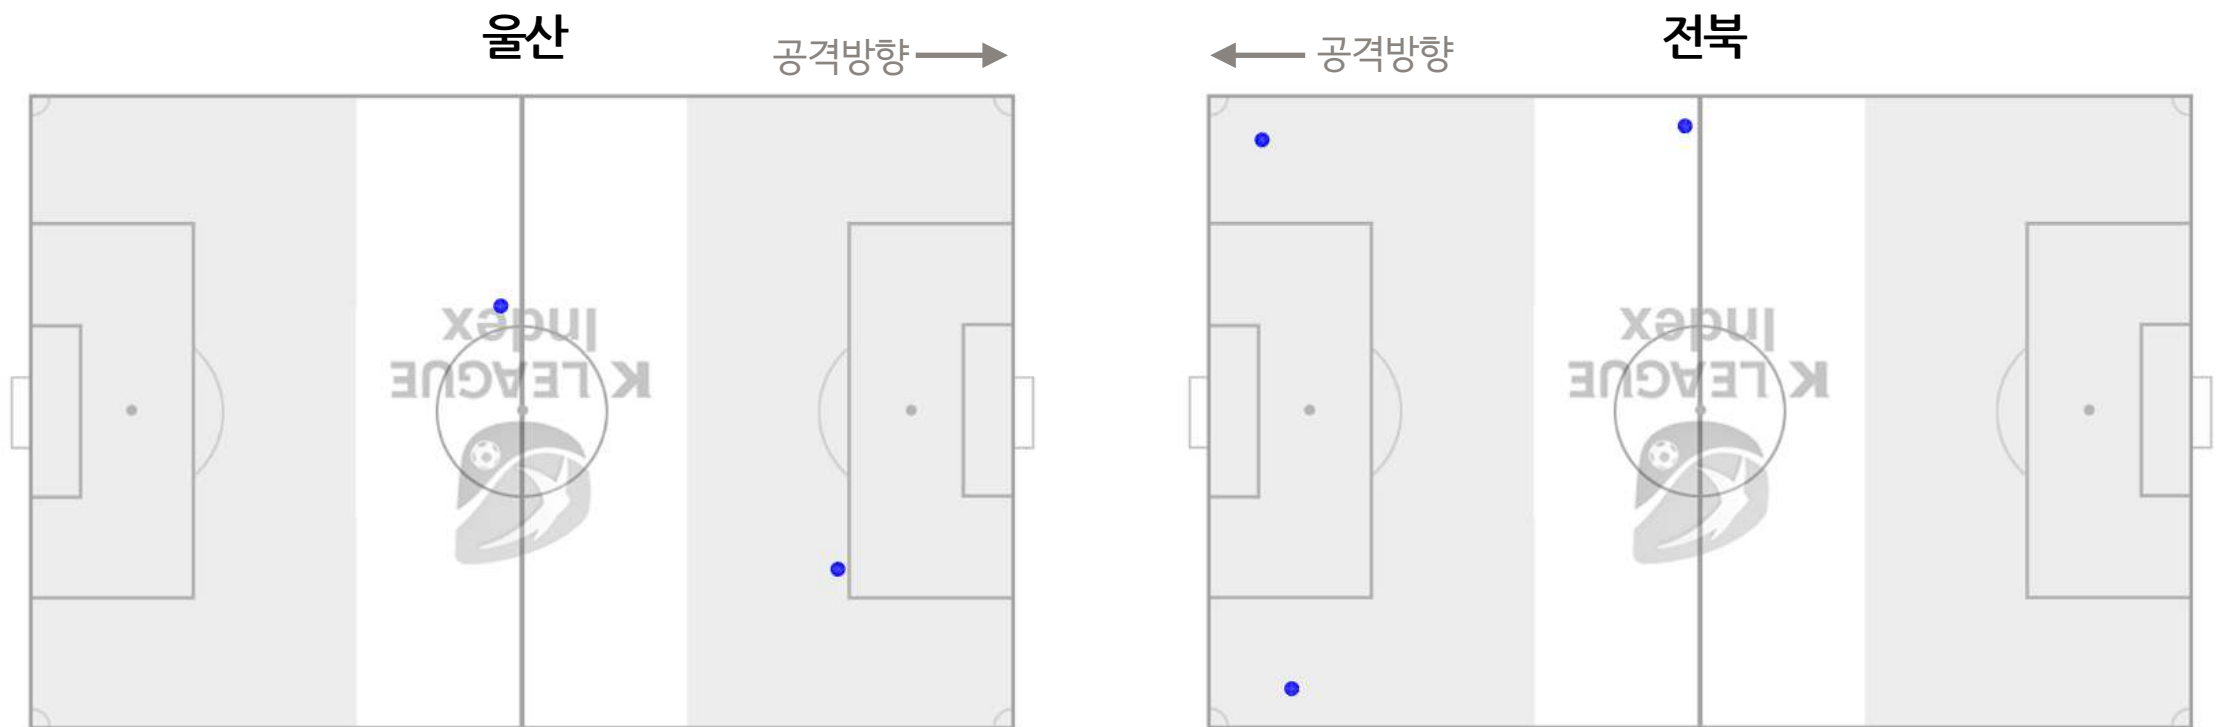

공격/수비지역 패스

상대 1/3 지점 및 PA 패스

논스톱 패스

돌파 성공

경합

돌파 성공 위치

가로채기/패스차단/클리어

태클