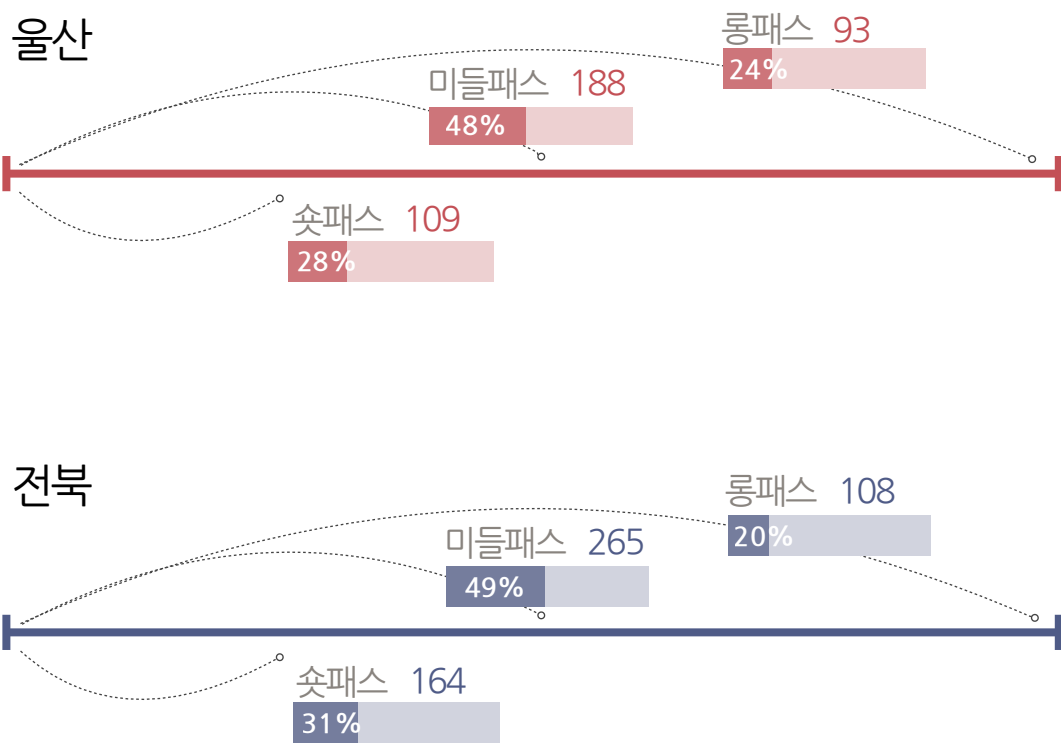

슈팅 정확도(%)

결정력(%)

볼 터치 대비 슈팅

※ 볼 터치가 적을수록 효율적인 공격

박스 안밖 슈팅

슈팅 맵

울산

전북

점유율

1/3(파이널서드) 지역 점유율

시간대별 점유율

| 시간     | 울산   | 전북   |
|--------|------|------|
| 0~10   | 32.2 | 67.8 |
| 10~20  | 25.6 | 74.4 |
| 20~30  | 40.2 | 59.8 |
| 30~40  | 37.5 | 62.5 |
| 40~45+ | 72.1 | 27.9 |
| 전반     | 41.5 | 58.5 |
| 45~55  | 40.3 | 59.7 |
| 55~65  | 34.3 | 65.7 |
| 65~75  | 48.2 | 51.8 |
| 75~85  | 57.6 | 42.4 |
| 85~90+ | 29.4 | 70.6 |
| 후반     | 42.0 | 58.0 |

공간 점유율(%)

패스

득점 기회제공

거리별 패스

방향별 패스

크로스

총 7 회 중 3 회 성공

총 28 회 중 11 회 성공

공격/수비지역 패스

상대 1/3 지점 및 PA 패스

논스톱 패스

돌파 성공

경합

돌파 성공 위치

가로채기/패스차단/클리어

태클