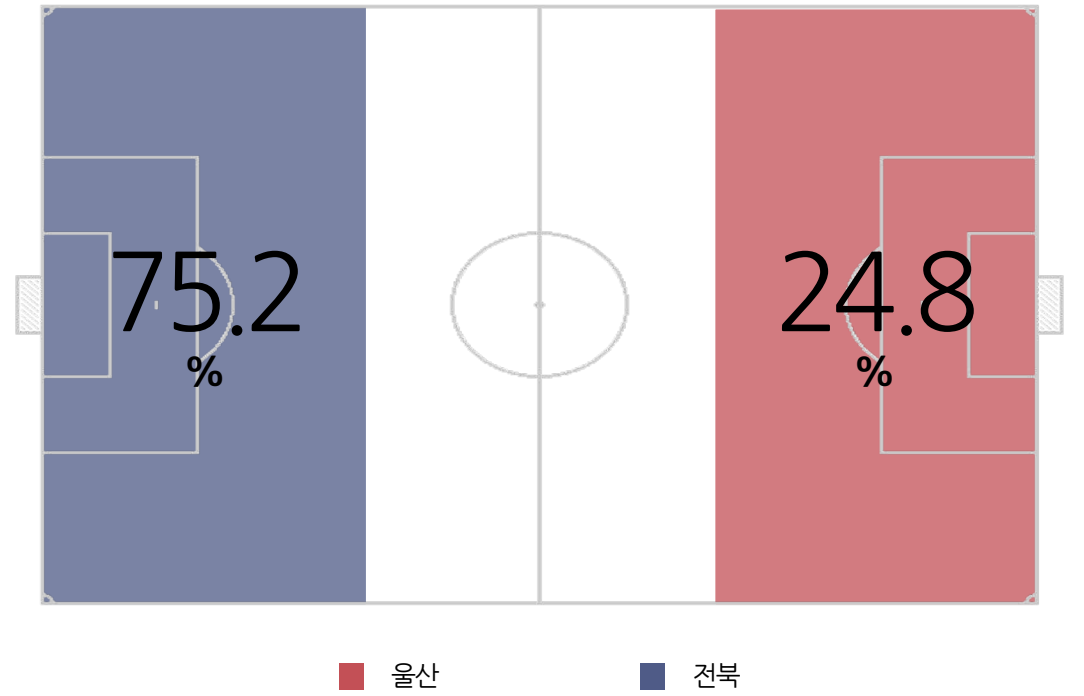

슈팅 정확도(%)

결정력(%)

볼 터치 대비 슈팅

※ 볼 터치가 적을수록 효율적인 공격

박스 안밖 슈팅

슈팅 맵

울산

전북

점유율

1/3(파이널서드) 지역 점유율

시간대별 점유율

| 시간     | 울산   | 전북   |
|--------|------|------|
| 0~10   | 32.2 | 67.8 |
| 10~20  | 25.6 | 74.4 |
| 20~30  | 40.2 | 59.8 |
| 30~40  | 37.5 | 62.5 |
| 40~45+ | 72.1 | 27.9 |
| 전반     | 41.5 | 58.5 |
| 45~55  | 40.3 | 59.7 |
| 55~65  | 34.3 | 65.7 |
| 65~75  | 48.2 | 51.8 |
| 75~85  | 57.6 | 42.4 |
| 85~90+ | 29.4 | 70.6 |
| 후반     | 42.0 | 58.0 |

공간 점유율(%)

패스

득점 기회제공

거리별 패스

방향별 패스

크로스

총 7 회 중 3 회 성공

총 28 회 중 11 회 성공