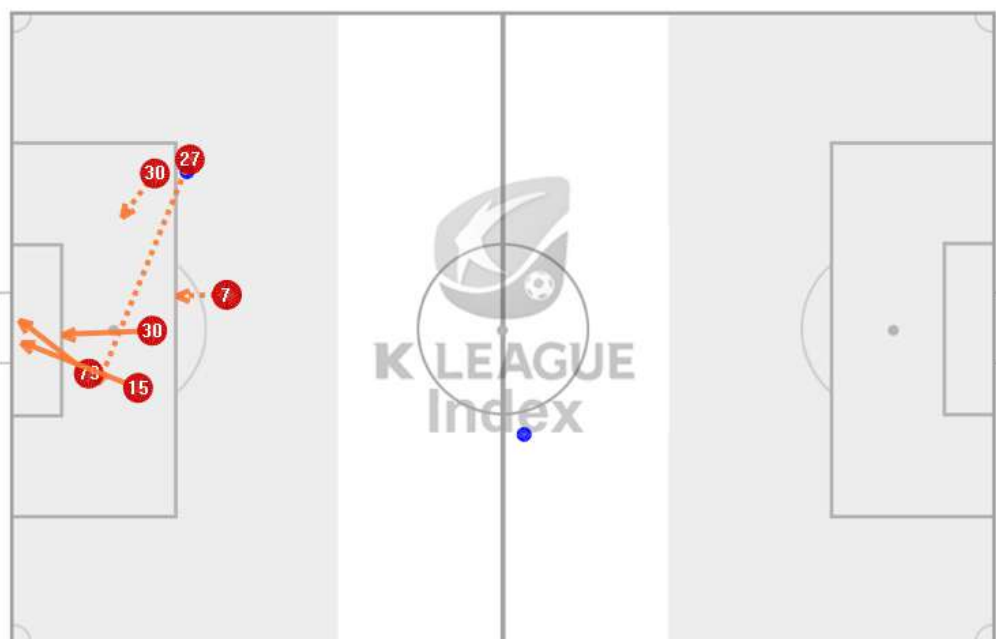

슈팅 정확도(%)

결정력(%)

볼 터치 대비 슈팅

※ 볼 터치가 적을수록 효율적인 공격

박스 안밖 슈팅

슈팅 맵

울산

전북

점유율

1/3(파이널서드) 지역 점유율

시간대별 점유율

| 시간     | 울산   | 전북   |
|--------|------|------|
| 0~10   | 32.2 | 67.8 |
| 10~20  | 25.6 | 74.4 |
| 20~30  | 40.2 | 59.8 |
| 30~40  | 37.5 | 62.5 |
| 40~45+ | 72.1 | 27.9 |
| 전반     | 41.5 | 58.5 |
| 45~55  | 40.3 | 59.7 |
| 55~65  | 34.3 | 65.7 |
| 65~75  | 48.2 | 51.8 |
| 75~85  | 57.6 | 42.4 |
| 85~90+ | 29.4 | 70.6 |
| 후반     | 42.0 | 58.0 |

공간 점유율(%)

패스

득점 기회제공

거리별 패스

방향별 패스

크로스

총 7 회 중 3 회 성공

총 28 회 중 11 회 성공

공격/수비지역 패스

상대 1/3 지점 및 PA 패스

논스톱 패스

돌파 성공

경합

돌파 성공 위치

가로채기/패스차단/클리어

태클