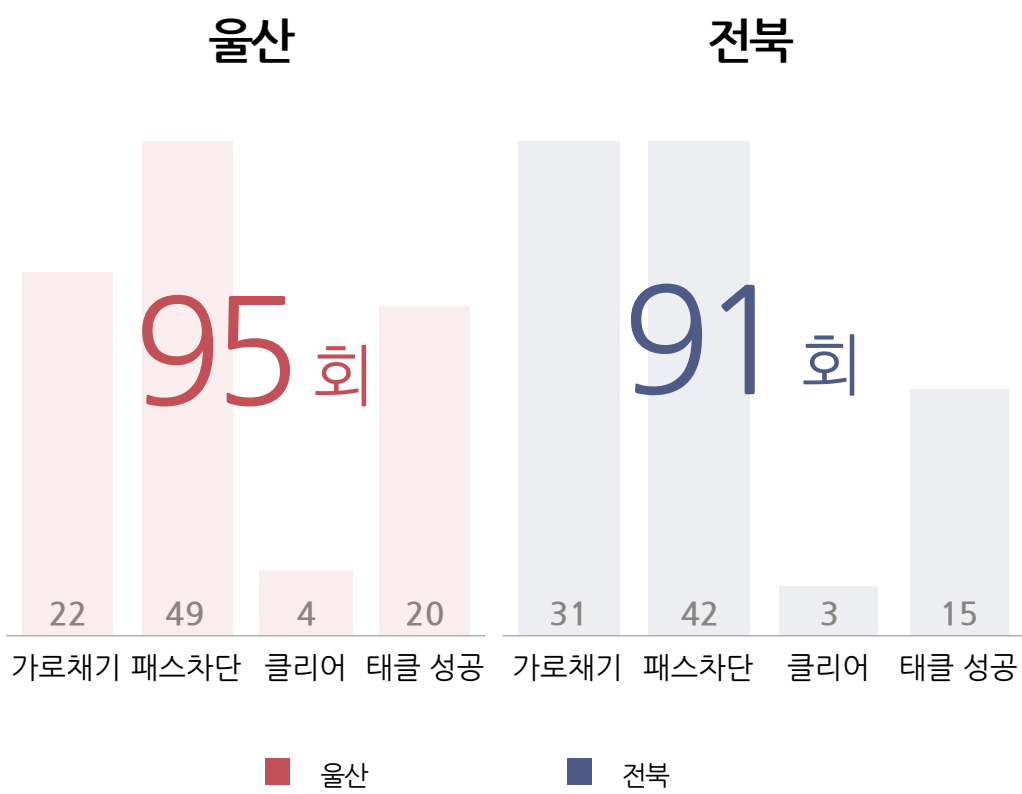

공간 점유율(%)

패스

득점 기회제공

거리별 패스

방향별 패스

크로스

총 7 회 중 3 회 성공

총 28 회 중 11 회 성공

공격/수비지역 패스

상대 1/3 지점 및 PA 패스

논스톱 패스

돌파 성공

경합

돌파 성공 위치

가로채기/패스차단/클리어

태클

수비 종합

※ 가로채기+패스차단+클리어+태클

득점 및 도움

| 팀  | 이름  | 득점 | 도움 |
|----|-----|----|----|
| 전북 | 이동국 | 1  | 0  |
| 전북 | 이재성 | 1  | 0  |
| 전북 | 이용  | 0  | 2  |
| 전북 | 손준호 | 0  | 0  |
| 울산 | 황일수 | 0  | 0  |
| 울산 | 한승규 | 0  | 0  |
| 전북 | 한교원 | 0  | 0  |
| 울산 | 정재용 | 0  | 0  |
| 전북 | 로페즈 | 0  | 0  |
| 울산 | 주니오 | 0  | 0  |
| 울산 | 리차드 | 0  | 0  |
| 전북 | 티아고 | 0  | 0  |
| 전북 | 홍정호 | 0  | 0  |
| 울산 | 이창용 | 0  | 0  |
| 전북 | 송범근 | 0  | 0  |
| 울산 | 강민수 | 0  | 0  |
| 울산 | 오승훈 | 0  | 0  |
| 울산 | 이명재 | 0  | 0  |
| 울산 | 김창수 | 0  | 0  |
| 울산 | 김승준 | 0  | 0  |
| 울산 | 김인성 | 0  | 0  |
| 울산 | 이종호 | 0  | 0  |
| 울산 | 홍준호 | 0  | 0  |
| 전북 | 최철순 | 0  | 0  |
| 전북 | 최보경 | 0  | 0  |
| 전북 | 임선영 | 0  | 0  |
| 전북 | 신형민 | 0  | 0  |
| 전북 | 이승기 | 0  | 0  |