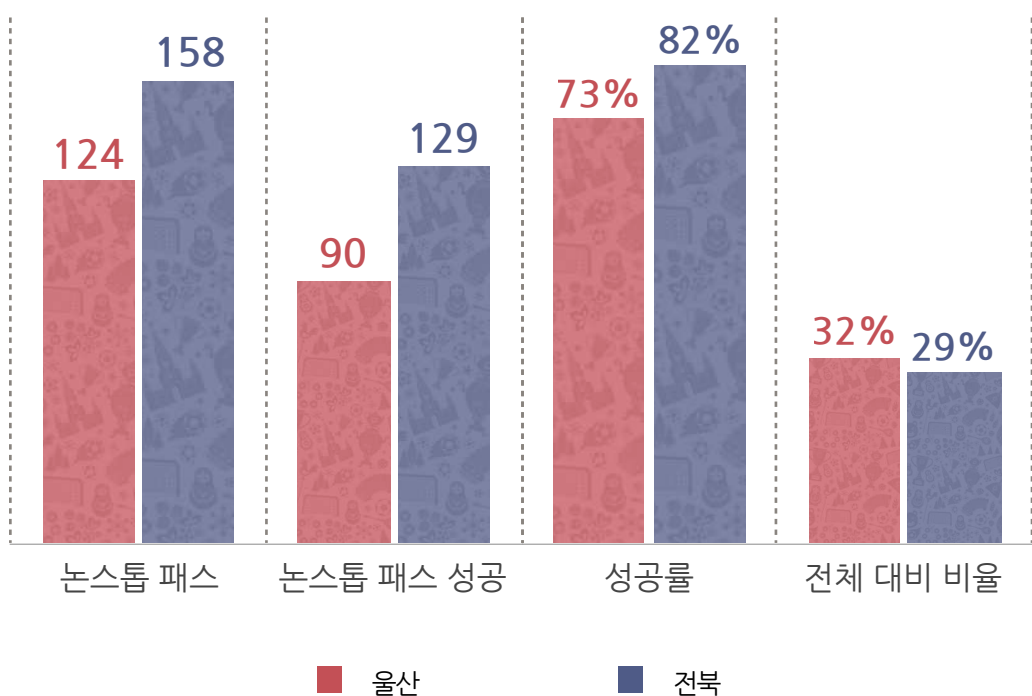

슈팅 정확도(%)

결정력(%)

볼 터치 대비 슈팅

※ 볼 터치가 적을수록 효율적인 공격

박스 안밖 슈팅

슈팅 맵

울산

전북

점유율

1/3(파이널서드) 지역 점유율

시간대별 점유율

| 시간     | 울산   | 전북   |
|--------|------|------|
| 0~10   | 32.2 | 67.8 |
| 10~20  | 25.6 | 74.4 |
| 20~30  | 40.2 | 59.8 |
| 30~40  | 37.5 | 62.5 |
| 40~45+ | 72.1 | 27.9 |
| 전반     | 41.5 | 58.5 |
| 45~55  | 40.3 | 59.7 |
| 55~65  | 34.3 | 65.7 |
| 65~75  | 48.2 | 51.8 |
| 75~85  | 57.6 | 42.4 |
| 85~90+ | 29.4 | 70.6 |
| 후반     | 42.0 | 58.0 |

공간 점유율(%)

패스

득점 기회제공

거리별 패스

방향별 패스

크로스

총 7 회 중 3 회 성공

총 28 회 중 11 회 성공

공격/수비지역 패스

상대 1/3 지점 및 PA 패스

논스톱 패스

돌파 성공

경합

돌파 성공 위치

가로채기/패스차단/클리어

태클