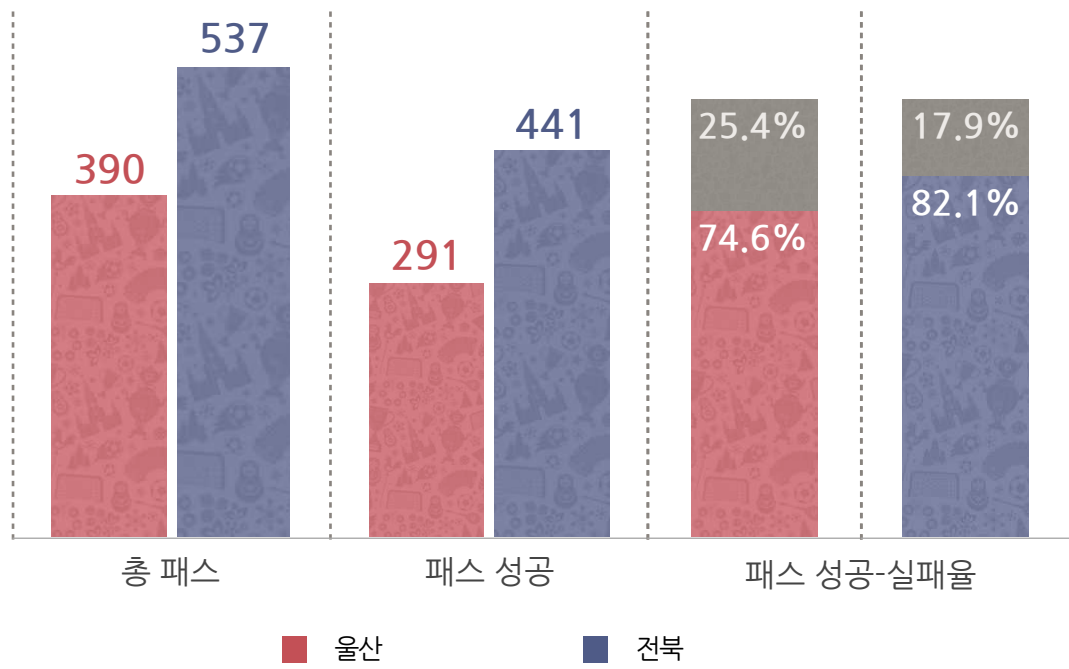

슈팅 정확도(%)

결정력(%)

볼 터치 대비 슈팅

※ 볼 터치가 적을수록 효율적인 공격

박스 안밖 슈팅

슈팅 맵

울산

전북

점유율

1/3(파이널서드) 지역 점유율

시간대별 점유율

| 시간     | 울산   | 전북   |
|--------|------|------|
| 0~10   | 32.2 | 67.8 |
| 10~20  | 25.6 | 74.4 |
| 20~30  | 40.2 | 59.8 |
| 30~40  | 37.5 | 62.5 |
| 40~45+ | 72.1 | 27.9 |
| 전반     | 41.5 | 58.5 |
| 45~55  | 40.3 | 59.7 |
| 55~65  | 34.3 | 65.7 |
| 65~75  | 48.2 | 51.8 |
| 75~85  | 57.6 | 42.4 |
| 85~90+ | 29.4 | 70.6 |
| 후반     | 42.0 | 58.0 |

공간 점유율(%)

패스

득점 기회제공

거리별 패스

방향별 패스

크로스

총 7 회 중 3 회 성공

총 28 회 중 11 회 성공

공격/수비지역 패스

상대 1/3 지점 및 PA 패스

논스톱 패스

돌파 성공

경합

돌파 성공 위치

가로채기/패스차단/클리어

태클