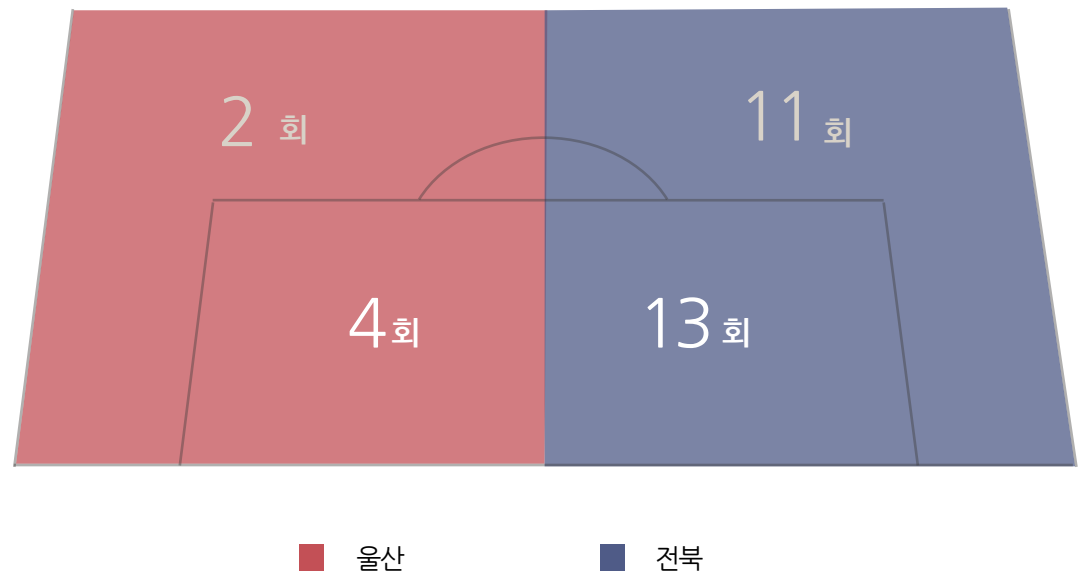

슈팅 정확도(%)

결정력(%)

볼 터치 대비 슈팅

※ 볼 터치가 적을수록 효율적인 공격

박스 안밖 슈팅

슈팅 맵

울산

전북

공간 점유율(%)

패스

득점 기회제공

거리별 패스

방향별 패스

크로스

총 7 회 중 3 회 성공

총 28 회 중 11 회 성공