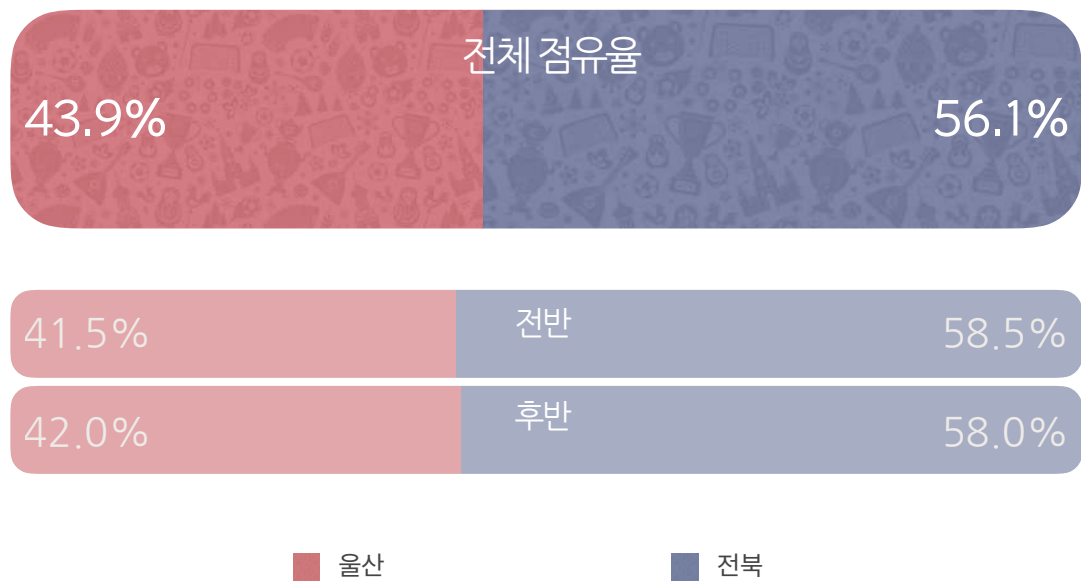

슈팅 정확도(%)

결정력(%)

볼 터치 대비 슈팅

※ 볼 터치가 적을수록 효율적인 공격

박스 안밖 슈팅

슈팅 맵

울산

전북

점유율

1/3(파이널서드) 지역 점유율

시간대별 점유율

| 시간     | 울산   | 전북   |
|--------|------|------|
| 0~10   | 32.2 | 67.8 |
| 10~20  | 25.6 | 74.4 |
| 20~30  | 40.2 | 59.8 |
| 30~40  | 37.5 | 62.5 |
| 40~45+ | 72.1 | 27.9 |
| 전반     | 41.5 | 58.5 |
| 45~55  | 40.3 | 59.7 |
| 55~65  | 34.3 | 65.7 |
| 65~75  | 48.2 | 51.8 |
| 75~85  | 57.6 | 42.4 |
| 85~90+ | 29.4 | 70.6 |
| 후반     | 42.0 | 58.0 |