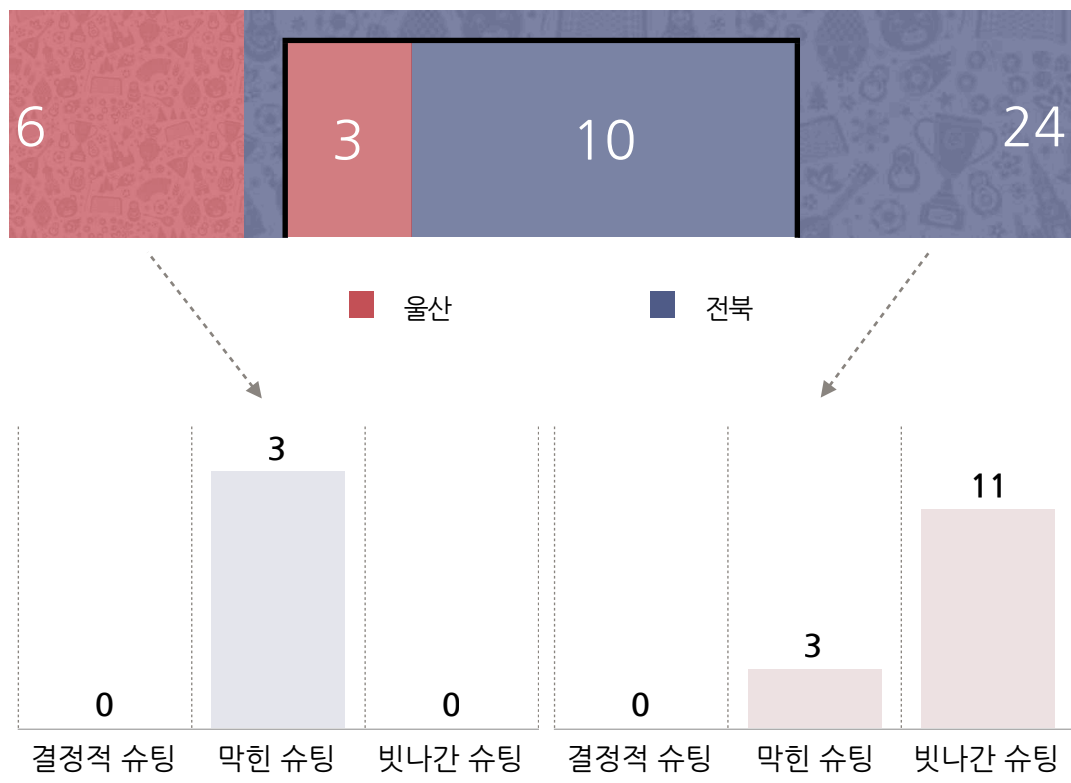

Phase. 1

Phase. 2

울산 0:1 전북

후반 17분 이재성(도움 : 이용)

울산 0:2 전북

전반 32분 이동국(도움 : 이용)

● 홈팀                      ● 원정팀  
→ 득점    → 패스    ⋯→ 패스미스

슈팅

슈팅 정확도(%)

결정력(%)

볼 터치 대비 슈팅

※ 볼 터치가 적을수록 효율적인 공격

박스 안밖 슈팅

슈팅 맵

울산

전북

점유율

1/3(파이널서드) 지역 점유율

시간대별 점유율

| 시간     | 울산   | 전북   |
|--------|------|------|
| 0~10   | 32.2 | 67.8 |
| 10~20  | 25.6 | 74.4 |
| 20~30  | 40.2 | 59.8 |
| 30~40  | 37.5 | 62.5 |
| 40~45+ | 72.1 | 27.9 |
| 전반     | 41.5 | 58.5 |
| 45~55  | 40.3 | 59.7 |
| 55~65  | 34.3 | 65.7 |
| 65~75  | 48.2 | 51.8 |
| 75~85  | 57.6 | 42.4 |
| 85~90+ | 29.4 | 70.6 |
| 후반     | 42.0 | 58.0 |