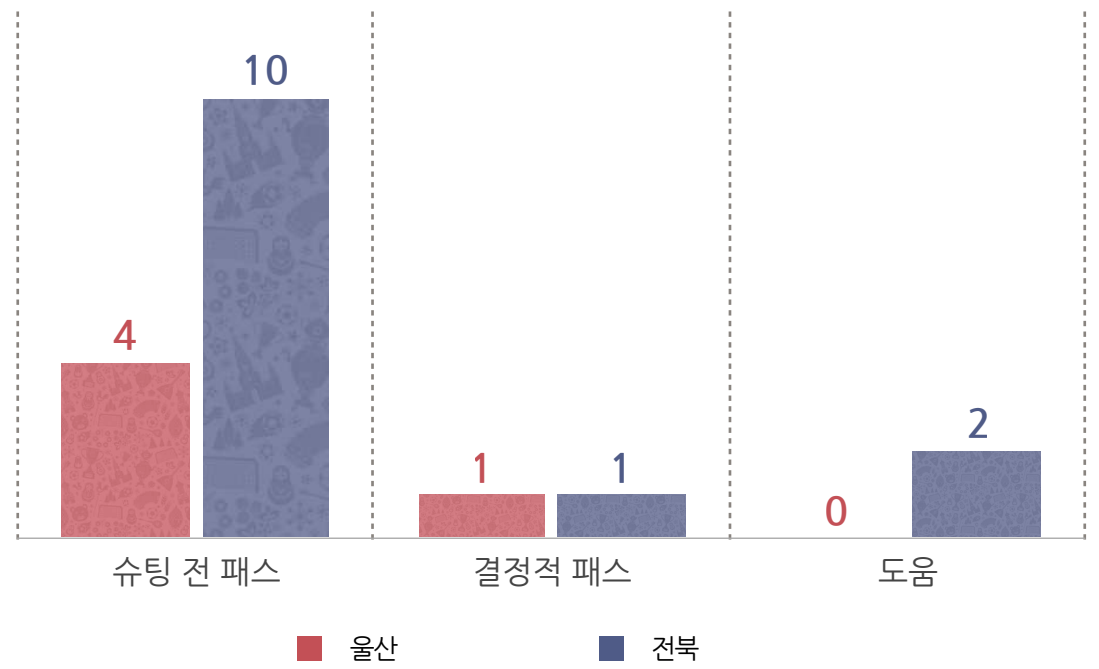

슈팅 정확도(%)

결정력(%)

볼 터치 대비 슈팅

※ 볼 터치가 적을수록 효율적인 공격

박스 안밖 슈팅

슈팅 맵

울산

전북

점유율

1/3(파이널서드) 지역 점유율

시간대별 점유율

| 시간     | 울산   | 전북   |
|--------|------|------|
| 0~10   | 32.2 | 67.8 |
| 10~20  | 25.6 | 74.4 |
| 20~30  | 40.2 | 59.8 |
| 30~40  | 37.5 | 62.5 |
| 40~45+ | 72.1 | 27.9 |
| 전반     | 41.5 | 58.5 |
| 45~55  | 40.3 | 59.7 |
| 55~65  | 34.3 | 65.7 |
| 65~75  | 48.2 | 51.8 |
| 75~85  | 57.6 | 42.4 |
| 85~90+ | 29.4 | 70.6 |
| 후반     | 42.0 | 58.0 |

공간 점유율(%)

패스

득점 기회제공

거리별 패스

방향별 패스

크로스

총 7 회 중 3 회 성공

총 28 회 중 11 회 성공

공격/수비지역 패스

상대 1/3 지점 및 PA 패스

논스톱 패스

돌파 성공

경합

돌파 성공 위치

가로채기/패스차단/클리어

태클