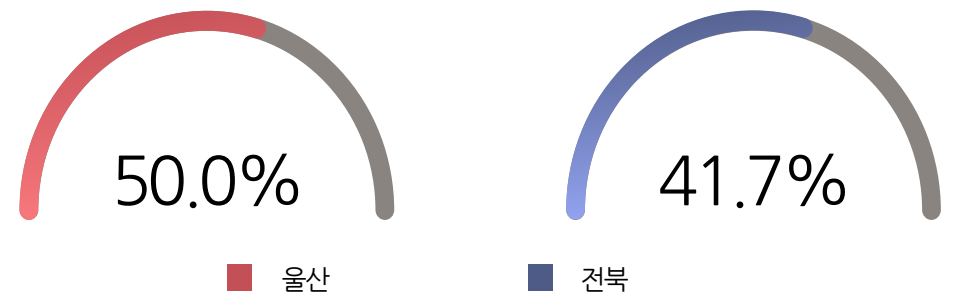

Phase. 1

Phase. 2

울산 0:1 전북

후반 17분 이재성(도움 : 이용)

울산 0:2 전북

전반 32분 이동국(도움 : 이용)

● 홈팀                      ● 원정팀  
→ 득점    → 패스    ⋯→ 패스미스

슈팅

슈팅 정확도(%)

결정력(%)

볼 터치 대비 슈팅

※ 볼 터치가 적을수록 효율적인 공격

박스 안밖 슈팅

슈팅 맵

울산

전북