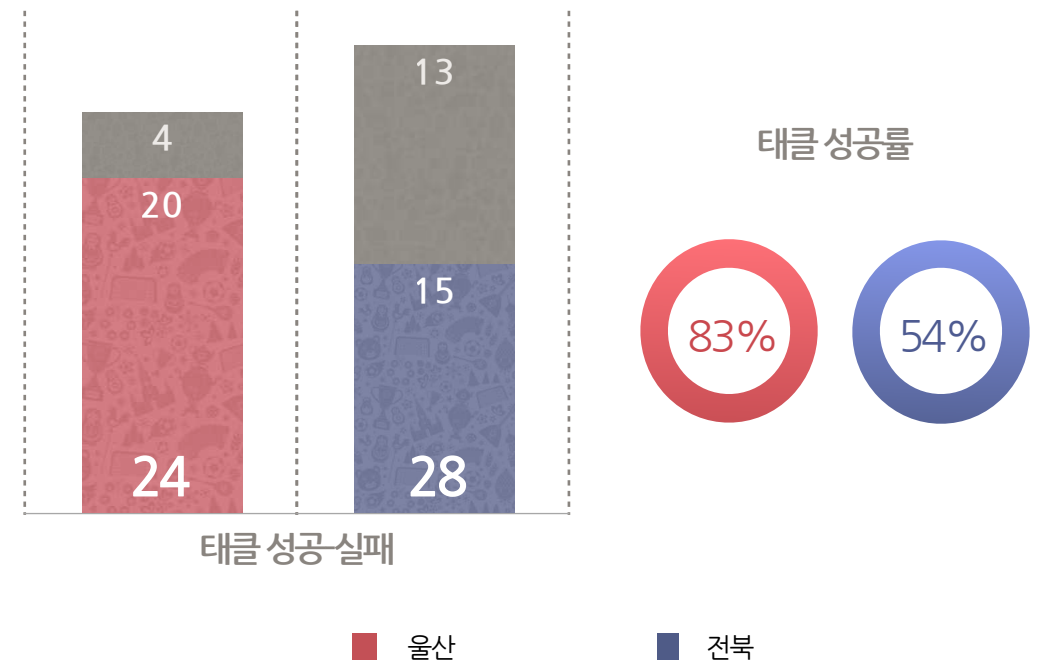

공간 점유율(%)

패스

득점 기회제공

거리별 패스

방향별 패스

크로스

총 7 회 중 3 회 성공

총 28 회 중 11 회 성공

공격/수비지역 패스

상대 1/3 지점 및 PA 패스

논스톱 패스

돌파 성공

경합

돌파 성공 위치

가로채기/패스차단/클리어

태클

수비 종합

※ 가로채기+패스차단+클리어+태클

득점 및 도움

| 팀  | 이름  | 득점 | 도움 |
|----|-----|----|----|
| 전북 | 이동국 | 1  | 0  |
| 전북 | 이재성 | 1  | 0  |
| 전북 | 이용  | 0  | 2  |
| 전북 | 손준호 | 0  | 0  |
| 울산 | 황일수 | 0  | 0  |
| 울산 | 한승규 | 0  | 0  |
| 전북 | 한교원 | 0  | 0  |
| 울산 | 정재용 | 0  | 0  |
| 전북 | 로페즈 | 0  | 0  |
| 울산 | 주니오 | 0  | 0  |
| 울산 | 리차드 | 0  | 0  |
| 전북 | 티아고 | 0  | 0  |
| 전북 | 홍정호 | 0  | 0  |
| 울산 | 이창용 | 0  | 0  |
| 전북 | 송범근 | 0  | 0  |
| 울산 | 강민수 | 0  | 0  |
| 울산 | 오승훈 | 0  | 0  |
| 울산 | 이명재 | 0  | 0  |
| 울산 | 김창수 | 0  | 0  |
| 울산 | 김승준 | 0  | 0  |
| 울산 | 김인성 | 0  | 0  |
| 울산 | 이종호 | 0  | 0  |
| 울산 | 홍준호 | 0  | 0  |
| 전북 | 최철순 | 0  | 0  |
| 전북 | 최보경 | 0  | 0  |
| 전북 | 임선영 | 0  | 0  |
| 전북 | 신형민 | 0  | 0  |
| 전북 | 이승기 | 0  | 0  |