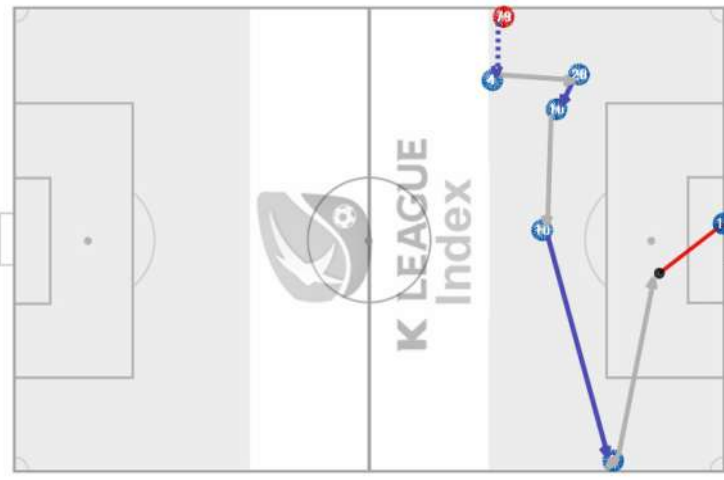

울산		전북
0	득점	2
6	슈팅	24
3	유효슈팅	10
43.9%	점유율	56.1%
24.8%	1/3점유율	75.2%
616	볼터치	786
390	패스	537
7	크로스	28
4	슈팅 전 패스	10
2	돌파	3
26	경합 성공	36
-	뒀거리	-
22	가로채기	31
24	태클	28
4	클리어	3
7	파울	11
1	경고	2
0	퇴장	0

Phase. 1

Phase. 2

울산 0:1 전북

후반 17분 이재성(도움 : 이용)

울산 0:2 전북

전반 32분 이동국(도움 : 이용)

● 홈팀   ● 원정팀
→ 득점   → 패스   ⋯→ 패스미스