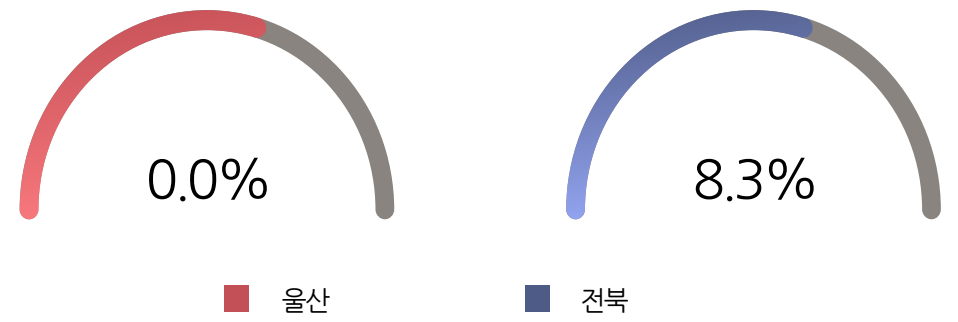

Phase. 1

Phase. 2

울산 0:1 전북

후반 17분 이재성(도움 : 이용)

울산 0:2 전북

전반 32분 이동국(도움 : 이용)

● 홈팀                      ● 원정팀  
→ 득점    → 패스    ⋯→ 패스미스

슈팅

슈팅 정확도(%)

결정력(%)

볼 터치 대비 슈팅

※ 볼 터치가 적을수록 효율적인 공격

박스 안밖 슈팅

슈팅 맵

울산

전북