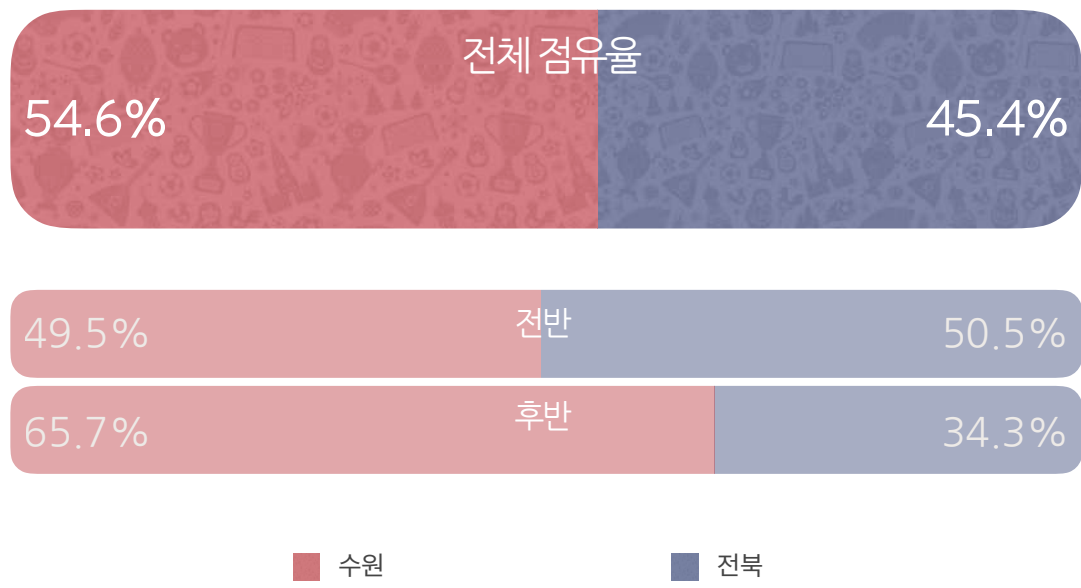

슈팅 정확도(%)

결정력(%)

볼 터치 대비 슈팅

※ 볼 터치가 적을수록 효율적인 공격

박스 안밖 슈팅

슈팅 맵

수원

전북

점유율

1/3(파이널서드) 지역 점유율

시간대별 점유율

| 시간     | 수원   | 전북   |
|--------|------|------|
| 0~10   | 54.8 | 45.2 |
| 10~20  | 54.8 | 45.2 |
| 20~30  | 43.6 | 56.4 |
| 30~40  | 52.4 | 47.6 |
| 40~45+ | 41.7 | 58.3 |
| 전반     | 49.5 | 50.5 |
| 45~55  | 63.4 | 36.6 |
| 55~65  | 50   | 50   |
| 65~75  | 65.6 | 34.4 |
| 75~85  | 88.7 | 11.3 |
| 85~90+ | 60.6 | 39.4 |
| 후반     | 65.7 | 34.3 |