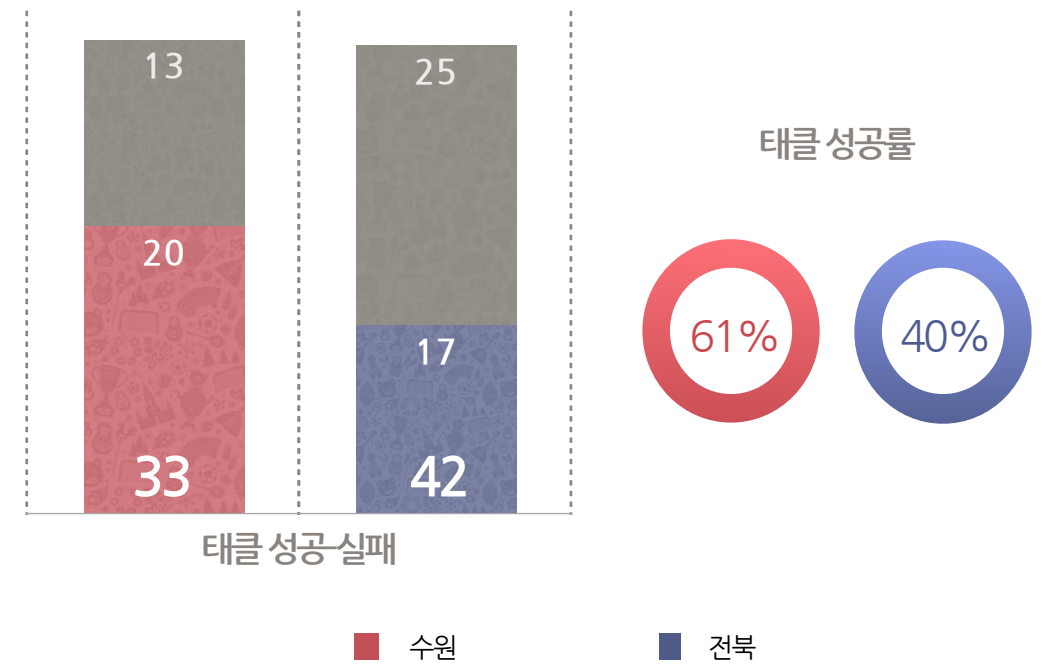

공간 점유율(%)

패스

득점 기회 제공

거리별 패스

방향별 패스

크로스

총 19 회 중 5 회 성공

총 17 회 중 4 회 성공

공격/수비지역 패스

상대 1/3 지점 및 PA 패스

논스톱 패스

돌파 성공

경합

돌파 성공 위치

가로채기/패스차단/클리어

태클