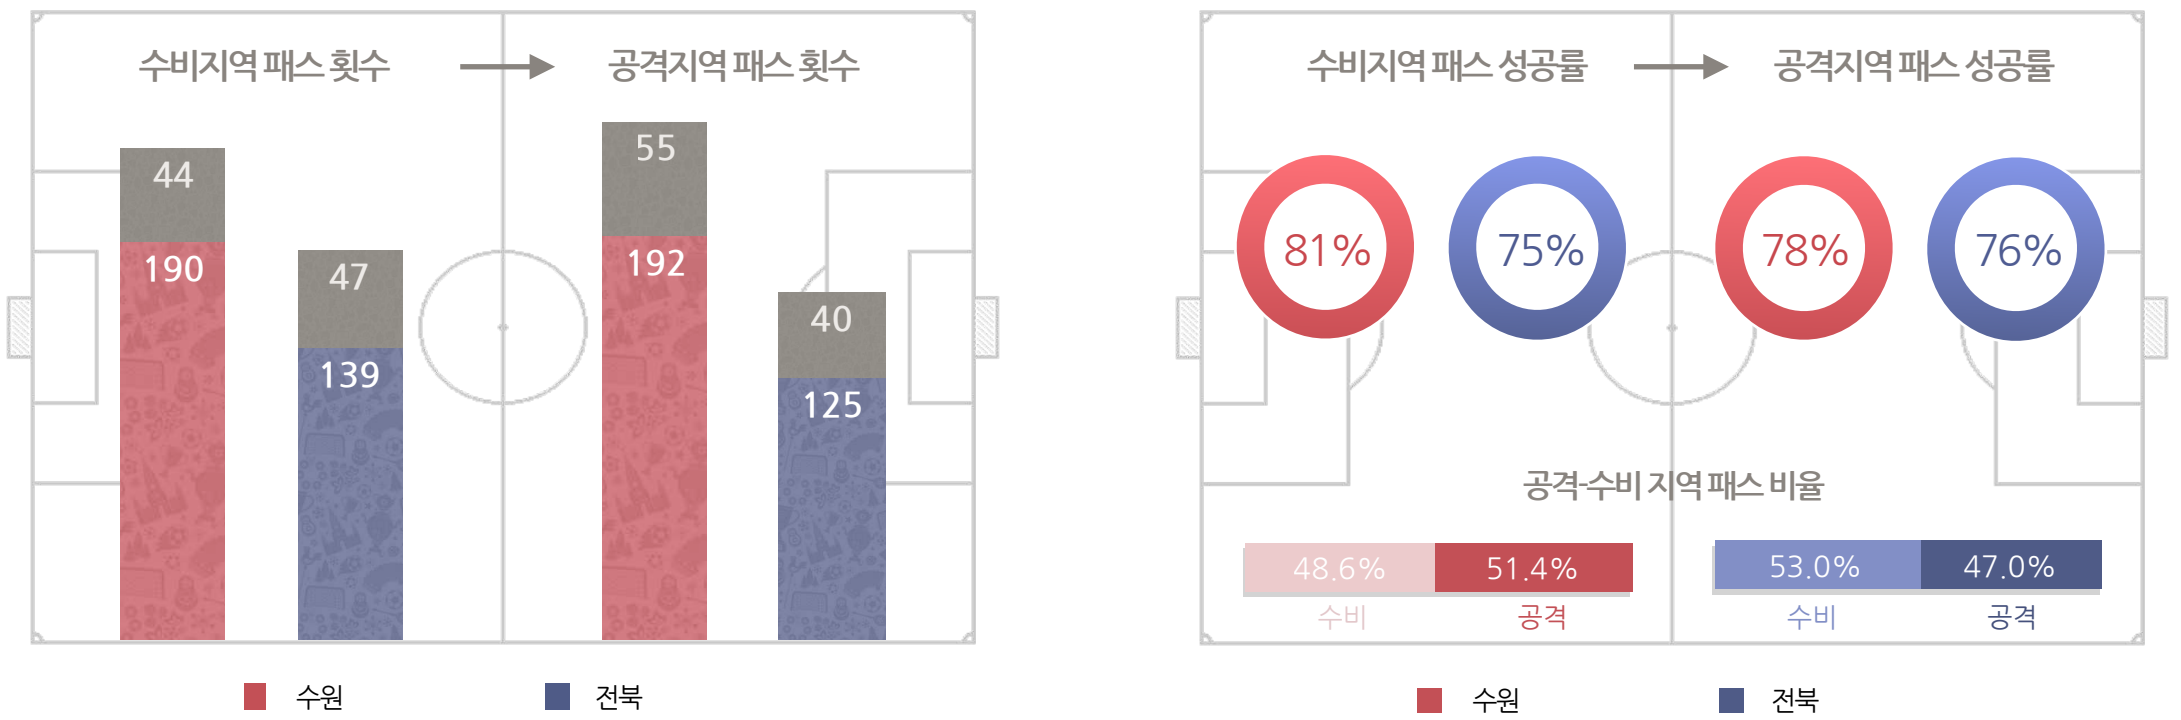

점유율

1/3(파이널서드) 지역 점유율

시간대별 점유율

| 시간     | 수원   | 전북   |
|--------|------|------|
| 0~10   | 54.8 | 45.2 |
| 10~20  | 54.8 | 45.2 |
| 20~30  | 43.6 | 56.4 |
| 30~40  | 52.4 | 47.6 |
| 40~45+ | 41.7 | 58.3 |
| 전반     | 49.5 | 50.5 |
| 45~55  | 63.4 | 36.6 |
| 55~65  | 50   | 50   |
| 65~75  | 65.6 | 34.4 |
| 75~85  | 88.7 | 11.3 |
| 85~90+ | 60.6 | 39.4 |
| 후반     | 65.7 | 34.3 |

공간 점유율(%)

패스

득점 기회 제공

거리별 패스

방향별 패스

크로스

총 19 회 중 5 회 성공

총 17 회 중 4 회 성공

공격/수비지역 패스

상대 1/3 지점 및 PA 패스

논스톱 패스

돌파 성공

경합

돌파 성공 위치

가로채기/패스차단/클리어

태클