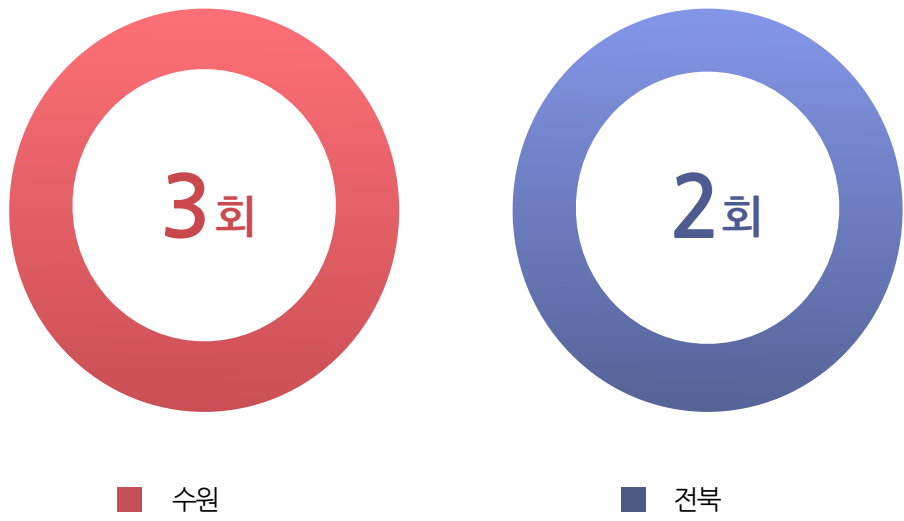

공간 점유율(%)

패스

득점 기회 제공

거리별 패스

방향별 패스

크로스

총 19 회 중 5 회 성공

총 17 회 중 4 회 성공

공격/수비지역 패스

상대 1/3 지점 및 PA 패스

논스톱 패스

돌파 성공

경합

돌파 성공 위치

가로채기/패스차단/클리어

태클