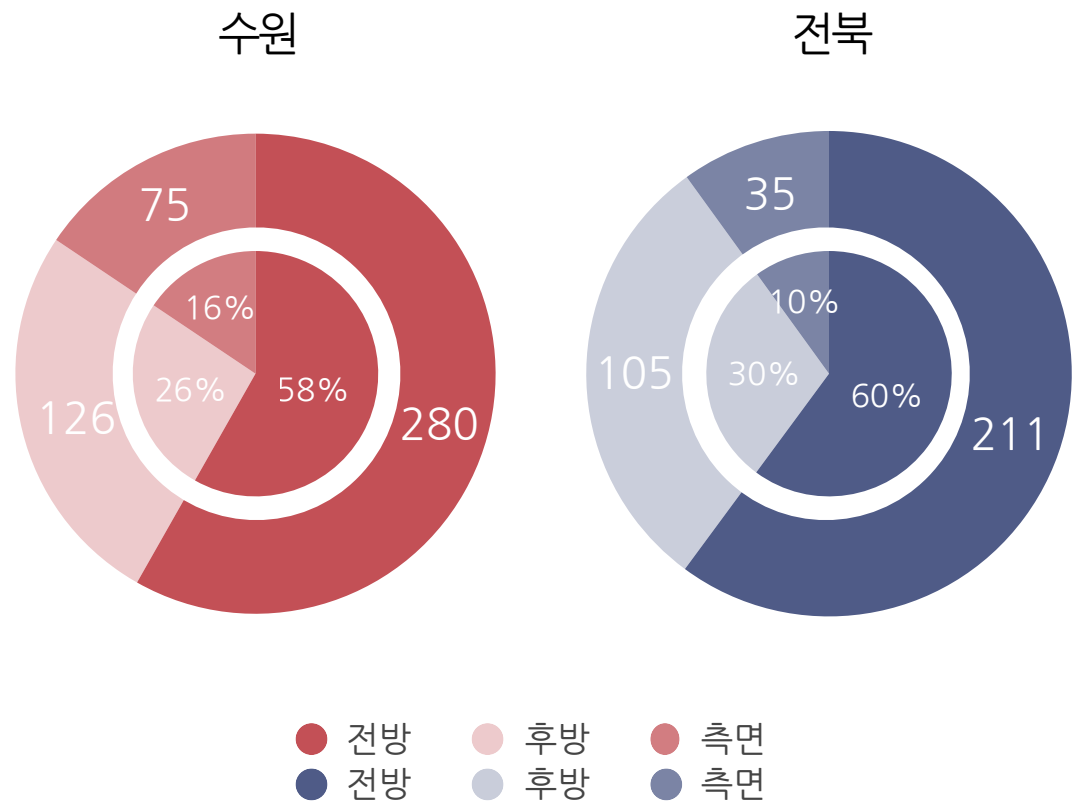

슈팅 정확도(%)

결정력(%)

볼 터치 대비 슈팅

※ 볼 터치가 적을수록 효율적인 공격

박스 안밖 슈팅

슈팅 맵

수원

전북

점유율

1/3(파이널서드) 지역 점유율

시간대별 점유율

| 시간     | 수원   | 전북   |
|--------|------|------|
| 0~10   | 54.8 | 45.2 |
| 10~20  | 54.8 | 45.2 |
| 20~30  | 43.6 | 56.4 |
| 30~40  | 52.4 | 47.6 |
| 40~45+ | 41.7 | 58.3 |
| 전반     | 49.5 | 50.5 |
| 45~55  | 63.4 | 36.6 |
| 55~65  | 50   | 50   |
| 65~75  | 65.6 | 34.4 |
| 75~85  | 88.7 | 11.3 |
| 85~90+ | 60.6 | 39.4 |
| 후반     | 65.7 | 34.3 |

공간 점유율(%)

패스

득점 기회 제공

거리별 패스

방향별 패스

크로스

총 19 회 중 5 회 성공

총 17 회 중 4 회 성공

공격/수비지역 패스

상대 1/3 지점 및 PA 패스

논스톱 패스

돌파 성공

경합

돌파 성공 위치

가로채기/패스차단/클리어

태클