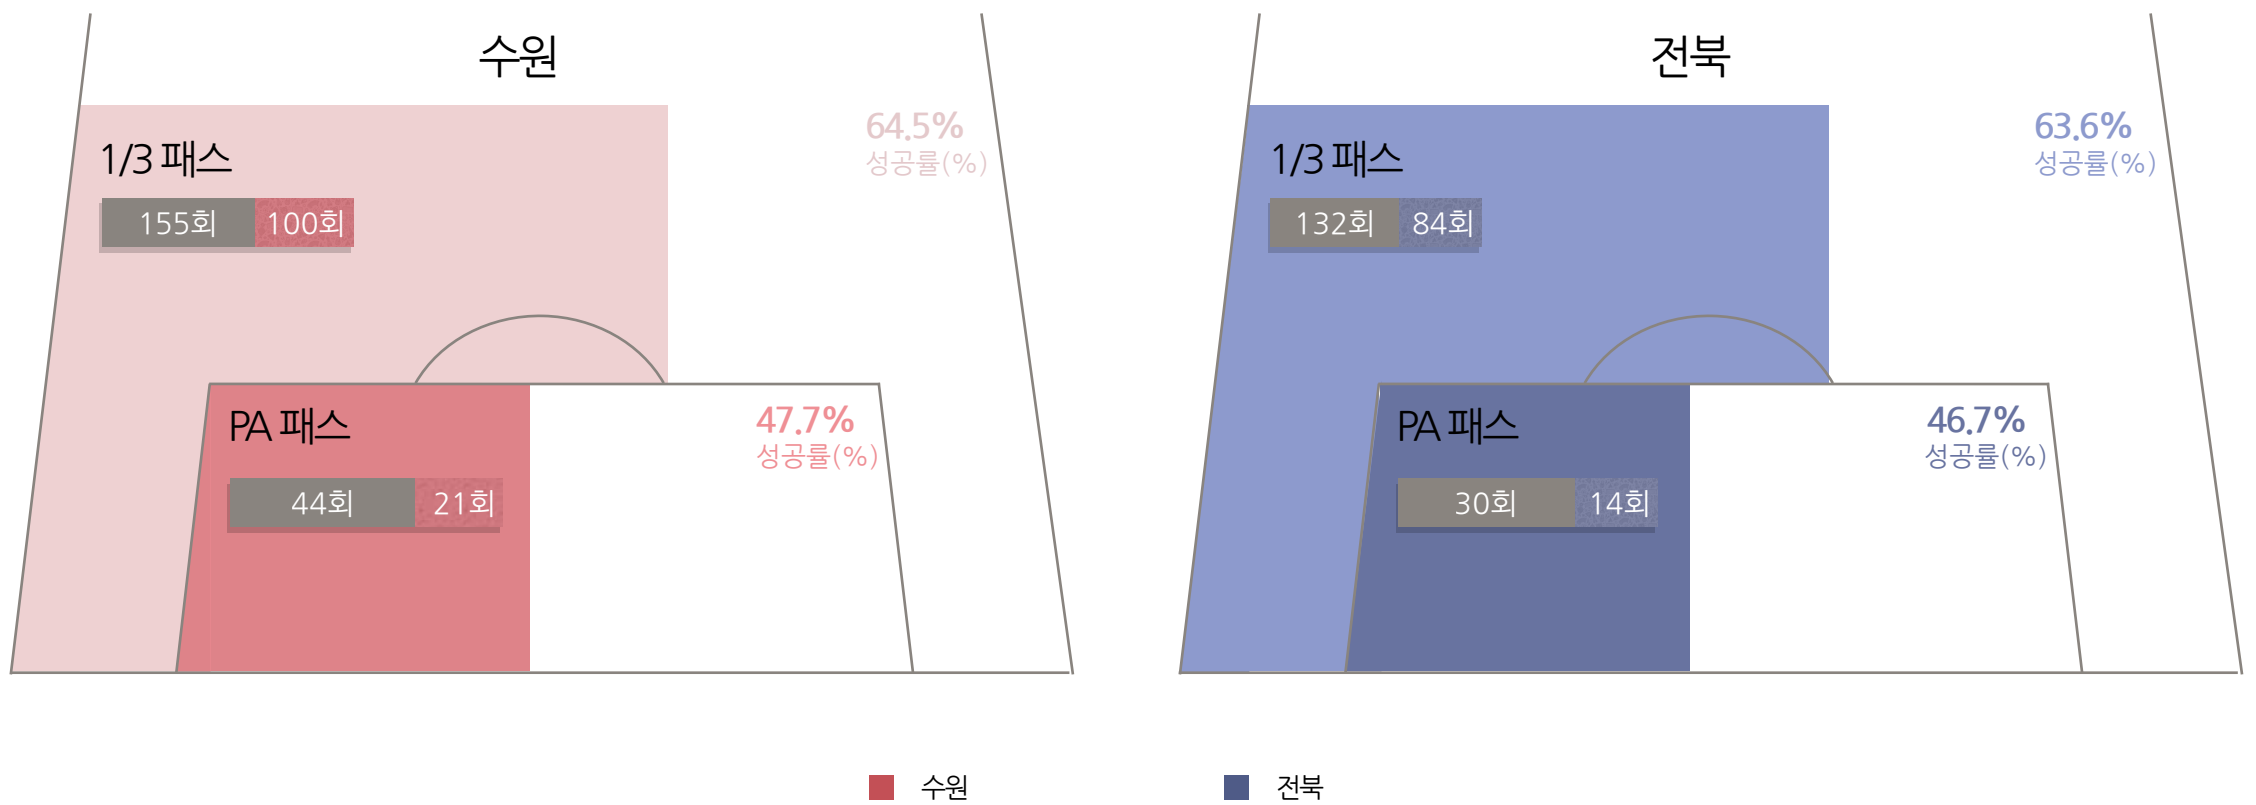

점유율

1/3(파이널서드) 지역 점유율

시간대별 점유율

| 시간     | 수원   | 전북   |
|--------|------|------|
| 0~10   | 54.8 | 45.2 |
| 10~20  | 54.8 | 45.2 |
| 20~30  | 43.6 | 56.4 |
| 30~40  | 52.4 | 47.6 |
| 40~45+ | 41.7 | 58.3 |
| 전반     | 49.5 | 50.5 |
| 45~55  | 63.4 | 36.6 |
| 55~65  | 50   | 50   |
| 65~75  | 65.6 | 34.4 |
| 75~85  | 88.7 | 11.3 |
| 85~90+ | 60.6 | 39.4 |
| 후반     | 65.7 | 34.3 |

공간 점유율(%)

패스

득점 기회 제공

거리별 패스

방향별 패스

크로스

총 19 회 중 5 회 성공

총 17 회 중 4 회 성공

공격/수비지역 패스

상대 1/3 지점 및 PA 패스

논스톱 패스

돌파 성공

경합

돌파 성공 위치

가로채기/패스차단/클리어

태클