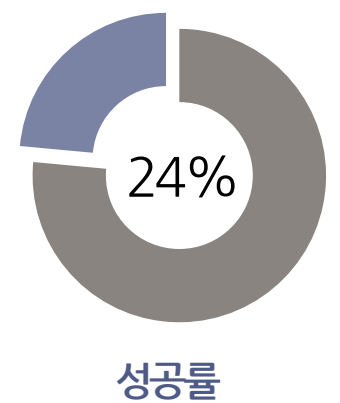

점유율

1/3(파이널서드) 지역 점유율

시간대별 점유율

| 시간     | 수원   | 전북   |
|--------|------|------|
| 0~10   | 54.8 | 45.2 |
| 10~20  | 54.8 | 45.2 |
| 20~30  | 43.6 | 56.4 |
| 30~40  | 52.4 | 47.6 |
| 40~45+ | 41.7 | 58.3 |
| 전반     | 49.5 | 50.5 |
| 45~55  | 63.4 | 36.6 |
| 55~65  | 50   | 50   |
| 65~75  | 65.6 | 34.4 |
| 75~85  | 88.7 | 11.3 |
| 85~90+ | 60.6 | 39.4 |
| 후반     | 65.7 | 34.3 |

공간 점유율(%)

패스

득점 기회 제공

거리별 패스

방향별 패스

크로스

총 19 회 중 5 회 성공

총 17 회 중 4 회 성공

공격/수비지역 패스

상대 1/3 지점 및 PA 패스

논스톱 패스

돌파 성공

경합

돌파 성공 위치

가로채기/패스차단/클리어

태클