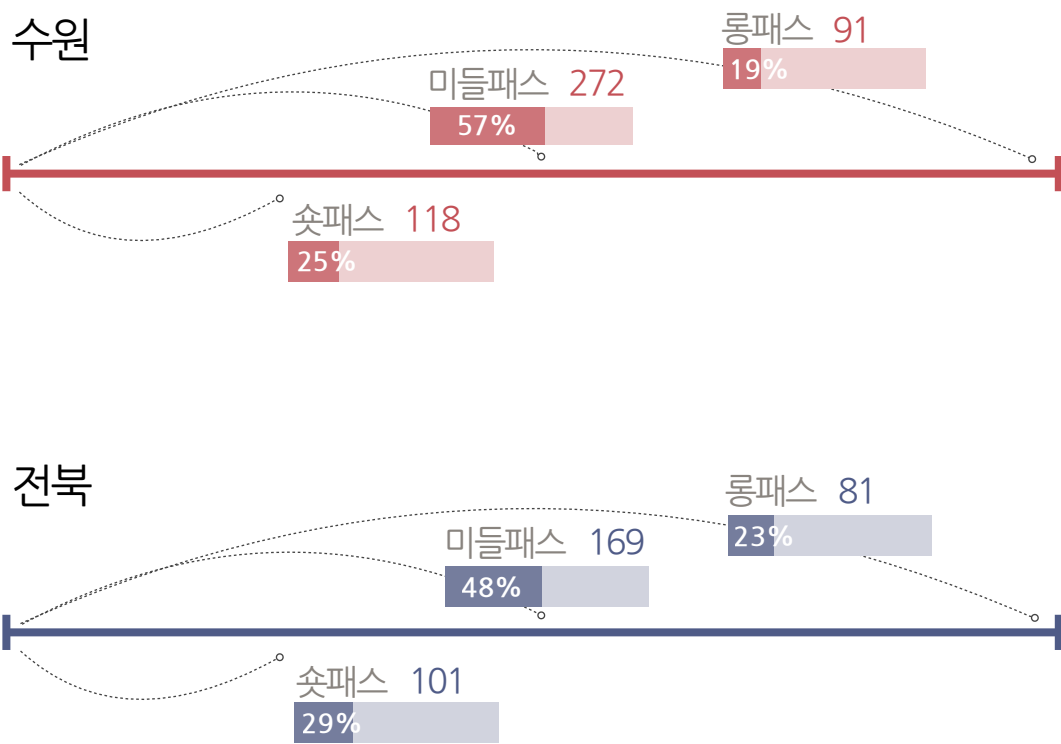

슈팅 정확도(%)

결정력(%)

볼 터치 대비 슈팅

※ 볼 터치가 적을수록 효율적인 공격

박스 안밖 슈팅

슈팅 맵

수원

전북

점유율

1/3(파이널서드) 지역 점유율

시간대별 점유율

| 시간     | 수원   | 전북   |
|--------|------|------|
| 0~10   | 54.8 | 45.2 |
| 10~20  | 54.8 | 45.2 |
| 20~30  | 43.6 | 56.4 |
| 30~40  | 52.4 | 47.6 |
| 40~45+ | 41.7 | 58.3 |
| 전반     | 49.5 | 50.5 |
| 45~55  | 63.4 | 36.6 |
| 55~65  | 50   | 50   |
| 65~75  | 65.6 | 34.4 |
| 75~85  | 88.7 | 11.3 |
| 85~90+ | 60.6 | 39.4 |
| 후반     | 65.7 | 34.3 |

공간 점유율(%)

패스

득점 기회 제공

거리별 패스

방향별 패스

크로스

총 19 회 중 5 회 성공

총 17 회 중 4 회 성공

공격/수비지역 패스

상대 1/3 지점 및 PA 패스

논스톱 패스

돌파 성공

경합

돌파 성공 위치

가로채기/패스차단/클리어

태클