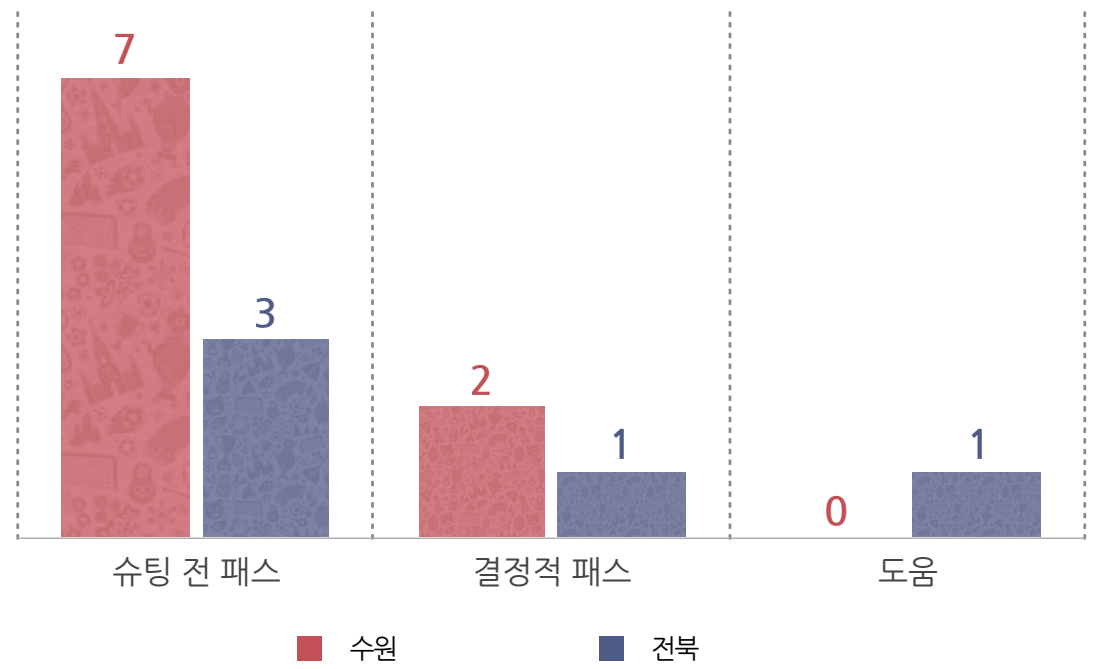

슈팅 정확도(%)

결정력(%)

볼 터치 대비 슈팅

※ 볼 터치가 적을수록 효율적인 공격

박스 안밖 슈팅

슈팅 맵

수원

전북

점유율

1/3(파이널서드) 지역 점유율

시간대별 점유율

| 시간     | 수원   | 전북   |
|--------|------|------|
| 0~10   | 54.8 | 45.2 |
| 10~20  | 54.8 | 45.2 |
| 20~30  | 43.6 | 56.4 |
| 30~40  | 52.4 | 47.6 |
| 40~45+ | 41.7 | 58.3 |
| 전반     | 49.5 | 50.5 |
| 45~55  | 63.4 | 36.6 |
| 55~65  | 50   | 50   |
| 65~75  | 65.6 | 34.4 |
| 75~85  | 88.7 | 11.3 |
| 85~90+ | 60.6 | 39.4 |
| 후반     | 65.7 | 34.3 |

공간 점유율(%)

패스

득점 기회 제공

거리별 패스

방향별 패스

크로스

총 19 회 중 5 회 성공

총 17 회 중 4 회 성공

공격/수비지역 패스

상대 1/3 지점 및 PA 패스

논스톱 패스

돌파 성공

경합

돌파 성공 위치

가로채기/패스차단/클리어

태클