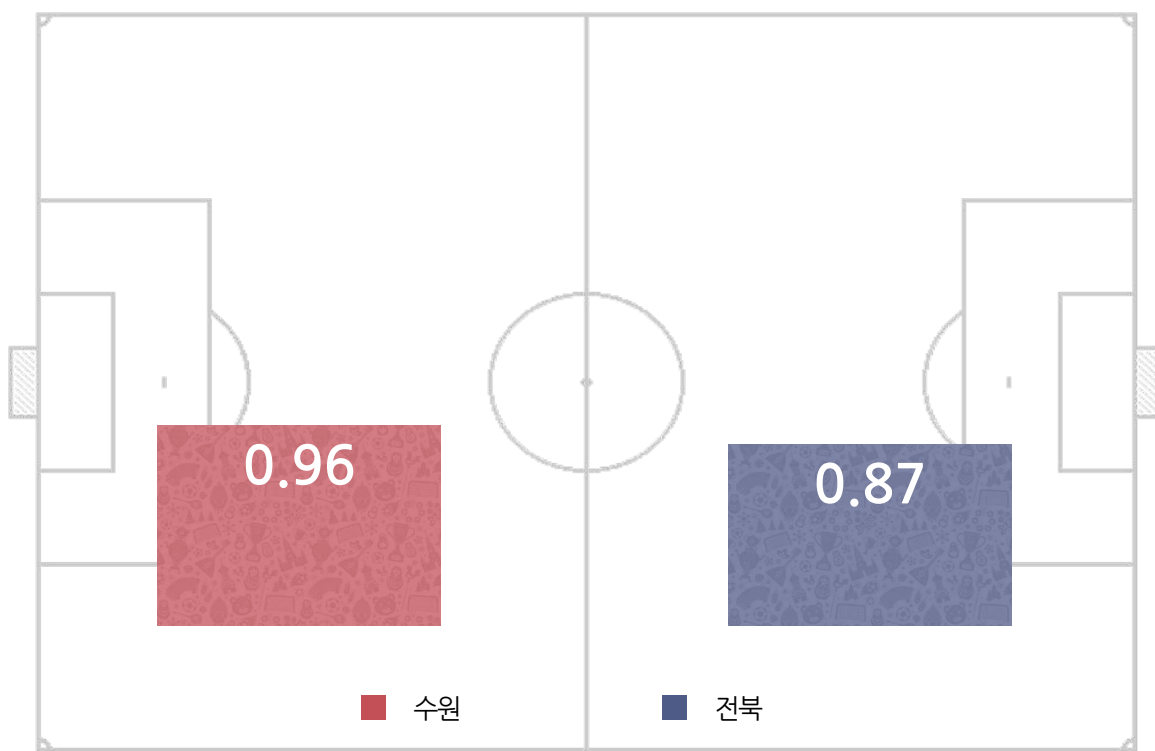

팀별 평균 볼 처리 시간

※ 평균 볼 처리 시간

개인별 볼 터치 횟수

팀	이름	볼터치
수원	양상민	101
수원	이종성	92
전북	이용	87
수원	조원희	78
전북	신형민	74
수원	이기제	71
수원	데얀	69
수원	장호익	68
전북	손준호	65
수원	조성진	65
전북	로페즈	60
전북	최철순	54
수원	사리치	52
전북	임선영	51
전북	홍정호	49
전북	이승기	46
전북	최보경	45
전북	김신욱	42
수원	염기훈	42
전북	송범근	34
수원	바그닝요	33
수원	김준형	30
수원	한의권	30
수원	노동건	29
전북	아드리아노	17
수원	임상협	15
전북	이동국	14
전북	이재성	7

개인별 평균 볼 처리 시간

팀	이름	평균 볼 처리 시간
전북	이동국	0.29
전북	김신욱	0.43
수원	바그닝요	0.59
전북	이재성	0.59
전북	손준호	0.65
수원	장호익	0.68
전북	이용	0.7
수원	조성진	0.7
전북	신형민	0.71
전북	최철순	0.76
수원	데얀	0.78
수원	김준형	0.8
수원	조원희	0.82
수원	이기제	0.86
전북	홍정호	0.86
수원	사리치	0.89
전북	임선영	0.94
전북	이승기	0.94
수원	염기훈	0.96
수원	이종성	1.05
전북	아드리아노	1.11
수원	양상민	1.19
수원	한의권	1.2
전북	로페즈	1.2
수원	임상협	1.27
전북	최보경	1.42
전북	송범근	1.59
수원	노동건	1.59