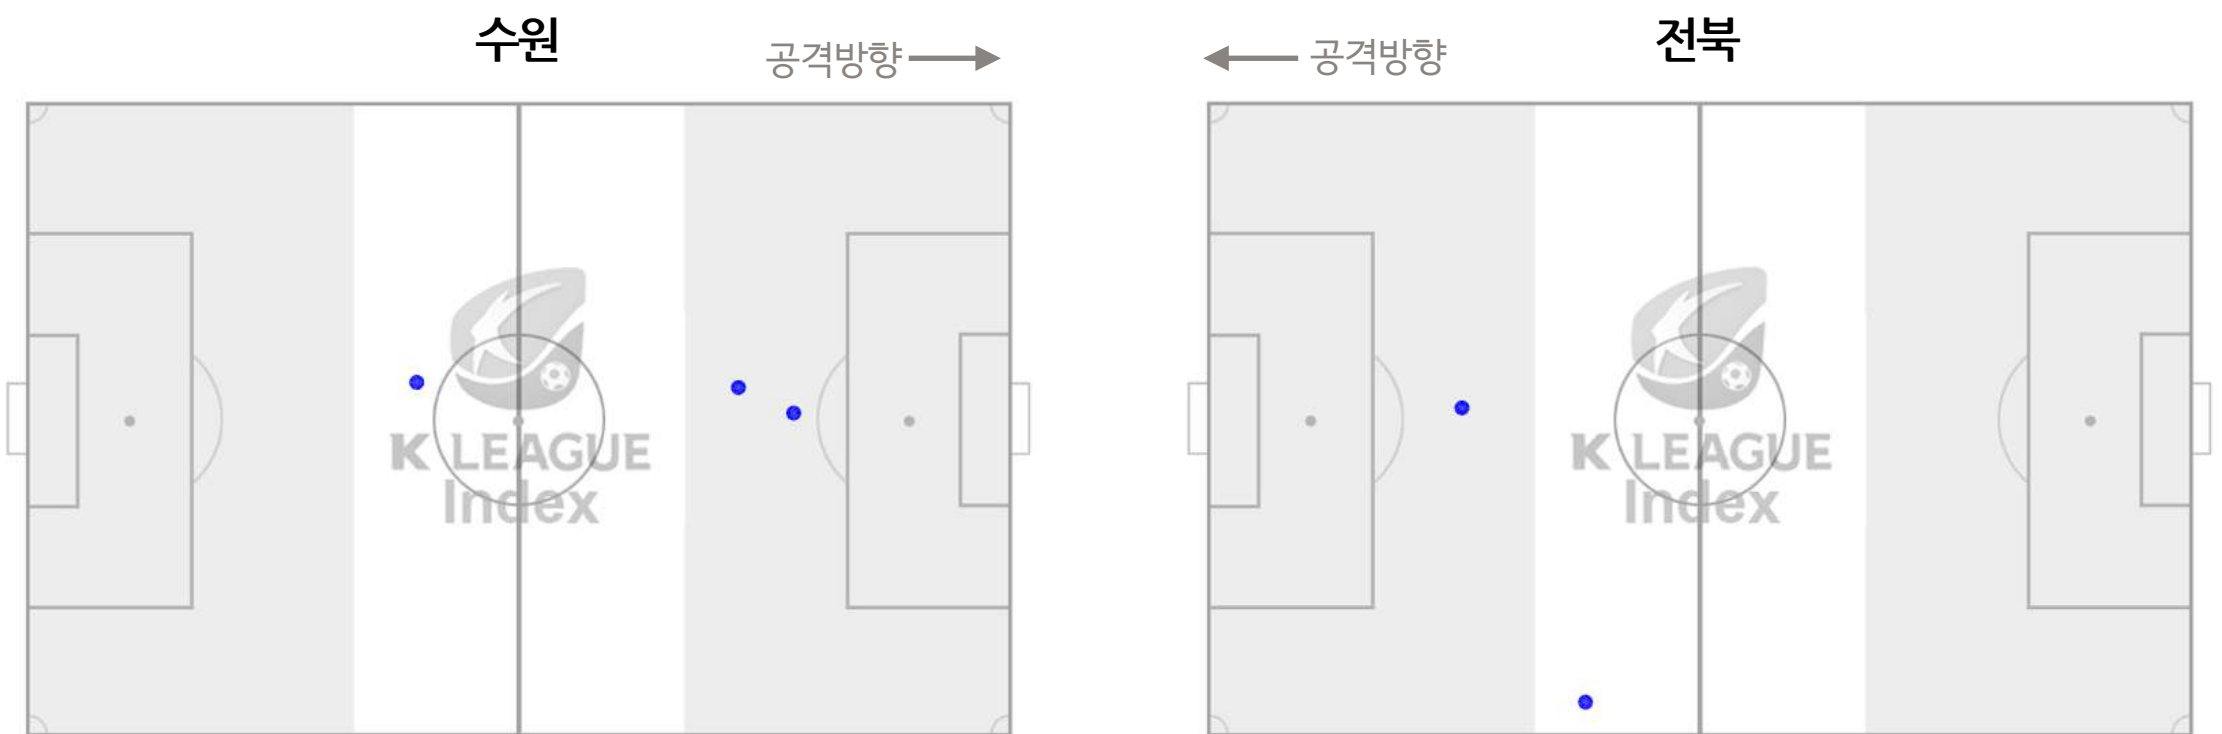

공격/수비지역 패스

상대 1/3 지점 및 PA 패스

논스톱 패스

돌파 성공

경합

돌파 성공 위치

가로채기/패스차단/클리어

태클