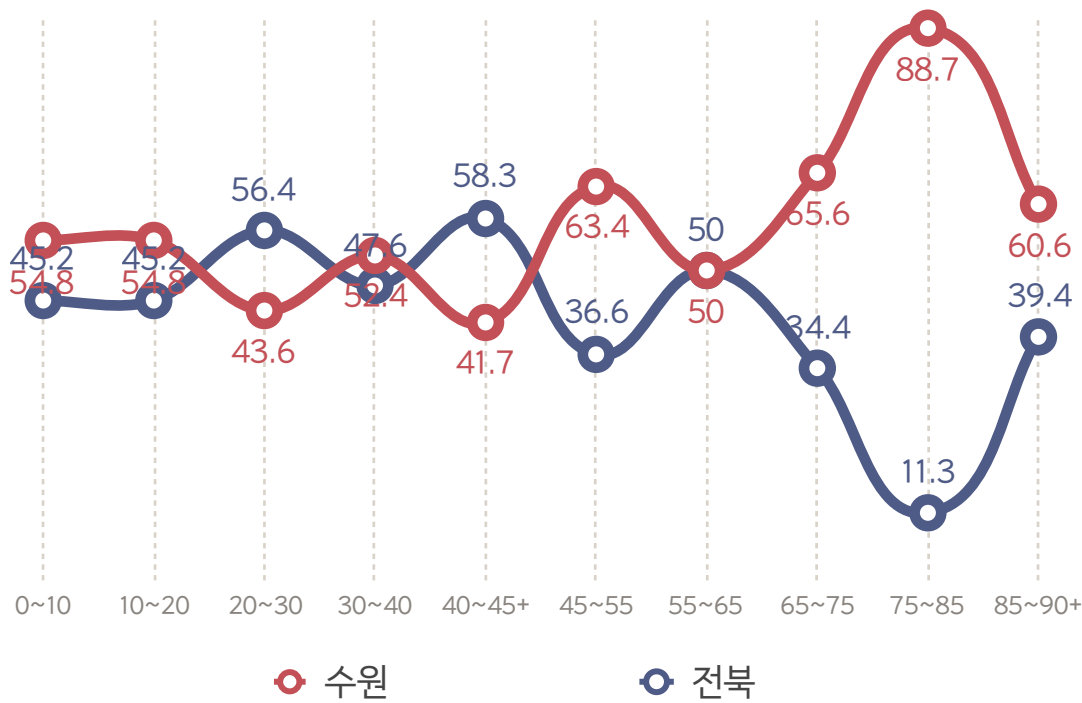

슈팅 정확도(%)

결정력(%)

볼 터치 대비 슈팅

※ 볼 터치가 적을수록 효율적인 공격

박스 안밖 슈팅

슈팅 맵

수원

전북

점유율

1/3(파이널서드) 지역 점유율

시간대별 점유율

| 시간     | 수원   | 전북   |
|--------|------|------|
| 0~10   | 54.8 | 45.2 |
| 10~20  | 54.8 | 45.2 |
| 20~30  | 43.6 | 56.4 |
| 30~40  | 52.4 | 47.6 |
| 40~45+ | 41.7 | 58.3 |
| 전반     | 49.5 | 50.5 |
| 45~55  | 63.4 | 36.6 |
| 55~65  | 50   | 50   |
| 65~75  | 65.6 | 34.4 |
| 75~85  | 88.7 | 11.3 |
| 85~90+ | 60.6 | 39.4 |
| 후반     | 65.7 | 34.3 |

공간 점유율(%)

패스

득점 기회 제공

거리별 패스

방향별 패스

크로스

총 19 회 중 5 회 성공

총 17 회 중 4 회 성공