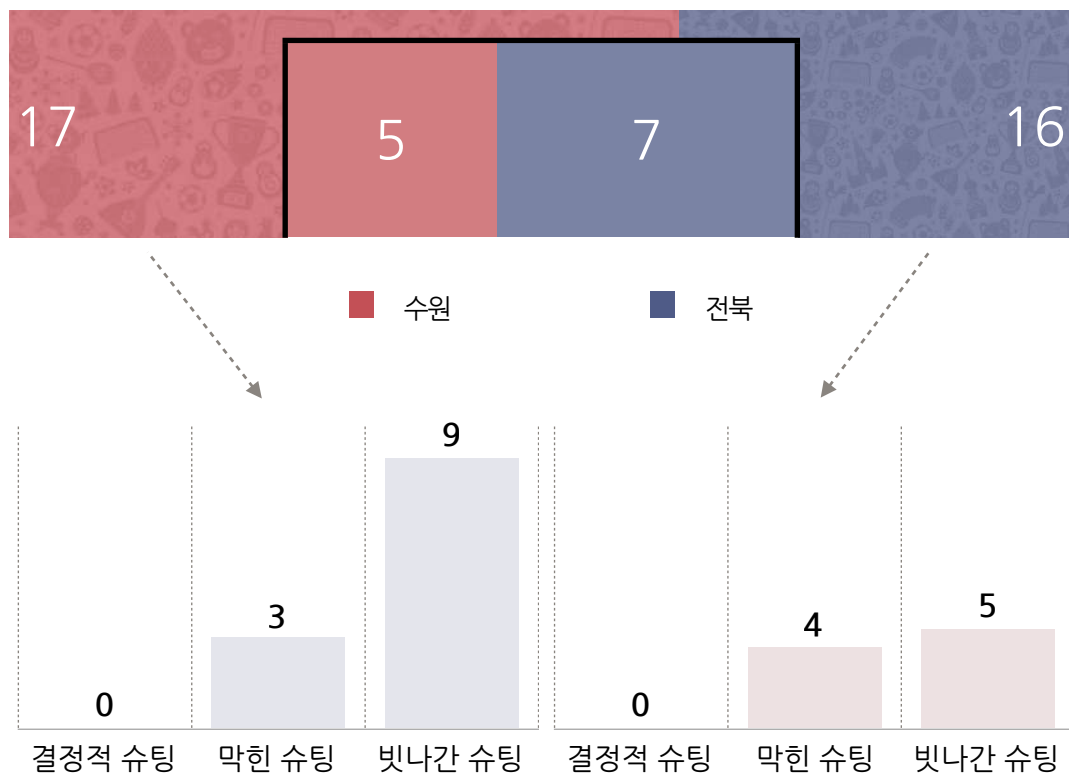

Phase. 1

수원 0:1 전북  
전반 13분 로페즈

Phase. 2

수원 0:2 전북  
후반 23분 로페즈(도움 : 아드리아누)

Phase. 3

수원 0:3 전북  
후반 38분 아드리아누

● 홈팀                      ● 원정팀  
→ 득점    → 패스    ⋯→ 패스미스

슈팅

슈팅 정확도(%)

결정력(%)

볼 터치 대비 슈팅

※ 볼 터치가 적을수록 효율적인 공격

박스 안밖 슈팅

슈팅 맵

수원

전북

점유율

1/3(파이널서드) 지역 점유율

시간대별 점유율

| 시간     | 수원   | 전북   |
|--------|------|------|
| 0~10   | 54.8 | 45.2 |
| 10~20  | 54.8 | 45.2 |
| 20~30  | 43.6 | 56.4 |
| 30~40  | 52.4 | 47.6 |
| 40~45+ | 41.7 | 58.3 |
| 전반     | 49.5 | 50.5 |
| 45~55  | 63.4 | 36.6 |
| 55~65  | 50   | 50   |
| 65~75  | 65.6 | 34.4 |
| 75~85  | 88.7 | 11.3 |
| 85~90+ | 60.6 | 39.4 |
| 후반     | 65.7 | 34.3 |