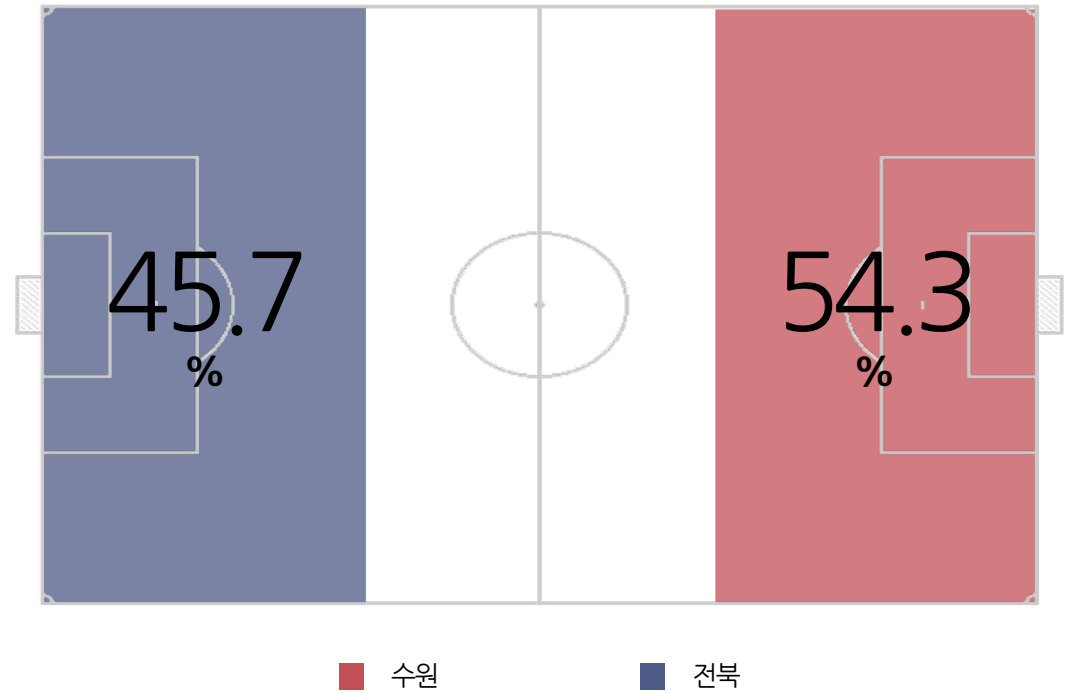

슈팅 정확도(%)

결정력(%)

볼 터치 대비 슈팅

※ 볼 터치가 적을수록 효율적인 공격

박스 안밖 슈팅

슈팅 맵

수원

전북

점유율

1/3(파이널서드) 지역 점유율

시간대별 점유율

| 시간     | 수원   | 전북   |
|--------|------|------|
| 0~10   | 54.8 | 45.2 |
| 10~20  | 54.8 | 45.2 |
| 20~30  | 43.6 | 56.4 |
| 30~40  | 52.4 | 47.6 |
| 40~45+ | 41.7 | 58.3 |
| 전반     | 49.5 | 50.5 |
| 45~55  | 63.4 | 36.6 |
| 55~65  | 50   | 50   |
| 65~75  | 65.6 | 34.4 |
| 75~85  | 88.7 | 11.3 |
| 85~90+ | 60.6 | 39.4 |
| 후반     | 65.7 | 34.3 |

공간 점유율(%)

패스

득점 기회 제공

거리별 패스

방향별 패스

크로스

총 19 회 중 5 회 성공

총 17 회 중 4 회 성공