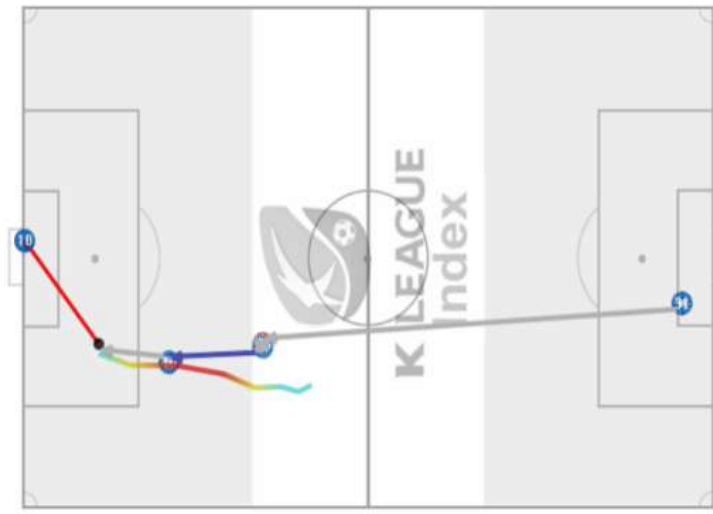

Phase. 1

수원 0:1 전북
전반 13분 로페즈