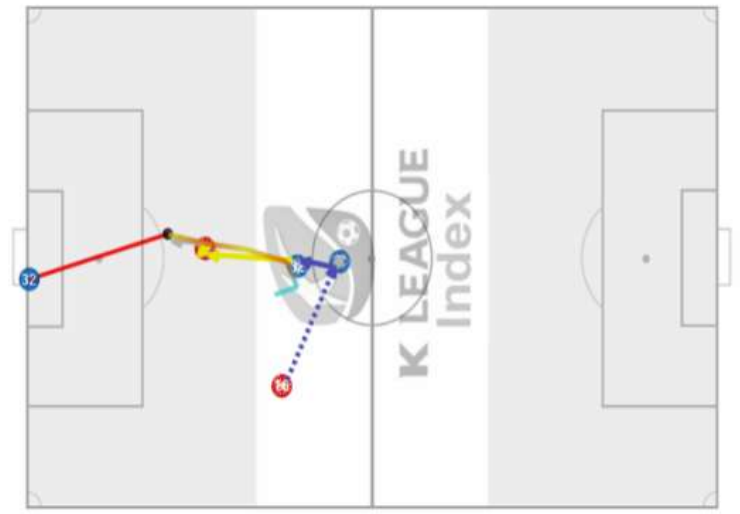

Phase. 1

수원 0:1 전북  
전반 13분 로페즈

Phase. 2

수원 0:2 전북  
후반 23분 로페즈(도움 : 아드리아누)

Phase. 3

수원 0:3 전북  
후반 38분 아드리아누

● 홈팀                      ● 원정팀  
→ 득점    → 패스    ⋯→ 패스미스

슈팅

슈팅 정확도(%)

결정력(%)

볼 터치 대비 슈팅

※ 볼 터치가 적을수록 효율적인 공격

박스 안밖 슈팅

슈팅 맵

수원

전북