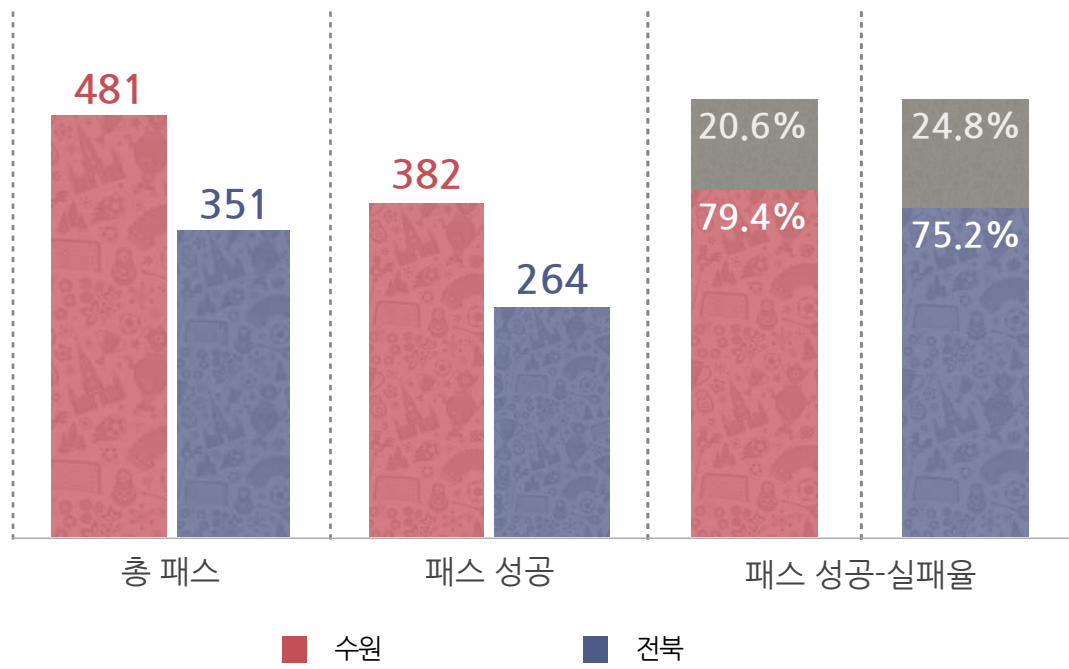

슈팅 정확도(%)

결정력(%)

볼 터치 대비 슈팅

※ 볼 터치가 적을수록 효율적인 공격

박스 안밖 슈팅

슈팅 맵

수원

전북

점유율

1/3(파이널서드) 지역 점유율

시간대별 점유율

| 시간     | 수원   | 전북   |
|--------|------|------|
| 0~10   | 54.8 | 45.2 |
| 10~20  | 54.8 | 45.2 |
| 20~30  | 43.6 | 56.4 |
| 30~40  | 52.4 | 47.6 |
| 40~45+ | 41.7 | 58.3 |
| 전반     | 49.5 | 50.5 |
| 45~55  | 63.4 | 36.6 |
| 55~65  | 50   | 50   |
| 65~75  | 65.6 | 34.4 |
| 75~85  | 88.7 | 11.3 |
| 85~90+ | 60.6 | 39.4 |
| 후반     | 65.7 | 34.3 |

공간 점유율(%)

패스

득점 기회 제공

거리별 패스

방향별 패스

크로스

총 19 회 중 5 회 성공

총 17 회 중 4 회 성공

공격/수비지역 패스

상대 1/3 지점 및 PA 패스

논스톱 패스

돌파 성공

경합

돌파 성공 위치

가로채기/패스차단/클리어

태클