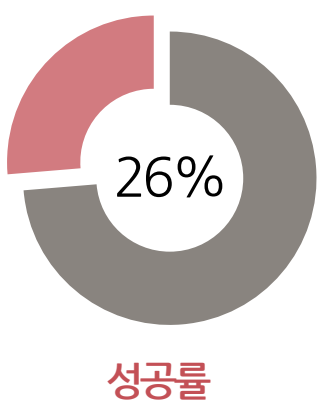

점유율

1/3(파이널서드) 지역 점유율

시간대별 점유율

| 시간     | 수원   | 전북   |
|--------|------|------|
| 0~10   | 54.8 | 45.2 |
| 10~20  | 54.8 | 45.2 |
| 20~30  | 43.6 | 56.4 |
| 30~40  | 52.4 | 47.6 |
| 40~45+ | 41.7 | 58.3 |
| 전반     | 49.5 | 50.5 |
| 45~55  | 63.4 | 36.6 |
| 55~65  | 50   | 50   |
| 65~75  | 65.6 | 34.4 |
| 75~85  | 88.7 | 11.3 |
| 85~90+ | 60.6 | 39.4 |
| 후반     | 65.7 | 34.3 |

공간 점유율(%)

패스

득점 기회 제공

거리별 패스

방향별 패스

크로스

총 19 회 중 5 회 성공

총 17 회 중 4 회 성공

공격/수비지역 패스

상대 1/3 지점 및 PA 패스

논스톱 패스

돌파 성공

경합

돌파 성공 위치

가로채기/패스차단/클리어

태클