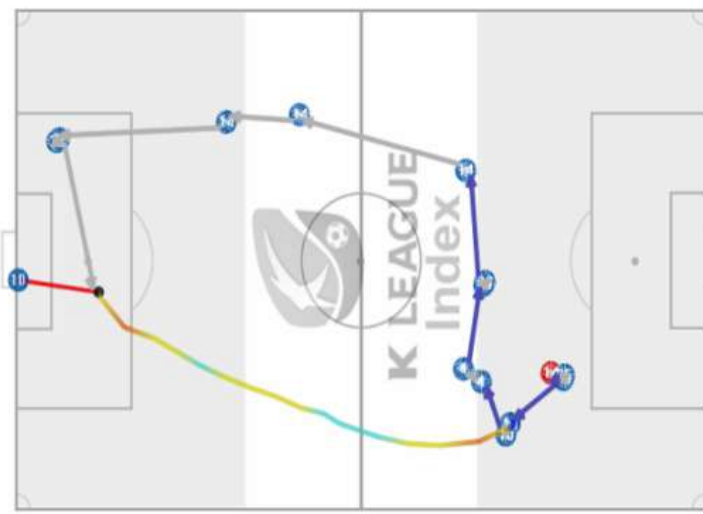

| 선발명단 |     |       |        |                   |
|------|-----|-------|--------|-------------------|
| 번호   | 포지션 | 이름    | 출전시간   |                   |
| 31   | GK  | 송범근   | 96'30" |                   |
| 6    | DF  | 최보경   | 96'30" |                   |
| 26   | DF  | 홍정호   | 96'30" |                   |
| 25   | DF  | 최철순   | 96'30" | ⬜ (21)            |
| 2    | DF  | 이용    | 96'30" |                   |
| 4    | MF  | 신형민   | 96'30" |                   |
| 28   | MF  | 손준호   | 96'30" |                   |
| 14   | FW  | 이승기   | 90'32" | ➡ (90)            |
| 5    | MF  | 임선영   | 71'1"  | ➡ (71)            |
| 10   | MF  | 로페즈   | 96'30" | ⚽ (13, 68) ⬜ (75) |
| 9    | FW  | 김신욱   | 60'12" | ⬜ (55) ➡ 60       |
| 교체선수 |     |       |        |                   |
| 17   | MF  | 이재성   | 5'57"  | ⬅ (90)            |
| 32   | FW  | 아드리아노 | 36'17" | ⬅ (60) ⚽ (83)     |
| 20   | FW  | 이동국   | 25'28" | ⬅ (83)            |

Phase. 1

수원 0:1 전북  
전반 13분 로페즈

Phase. 2

수원 0:2 전북  
후반 23분 로페즈(도움 : 아드리아누)

Phase. 3

수원 0:3 전북  
후반 38분 아드리아누

● 홈팀                      ● 원정팀  
→ 득점    → 패스    ⋯→ 패스미스

슈팅

슈팅 정확도(%)

결정력(%)

볼 터치 대비 슈팅

※ 볼 터치가 적을수록 효율적인 공격

박스 안밖 슈팅

슈팅 맵

수원

전북