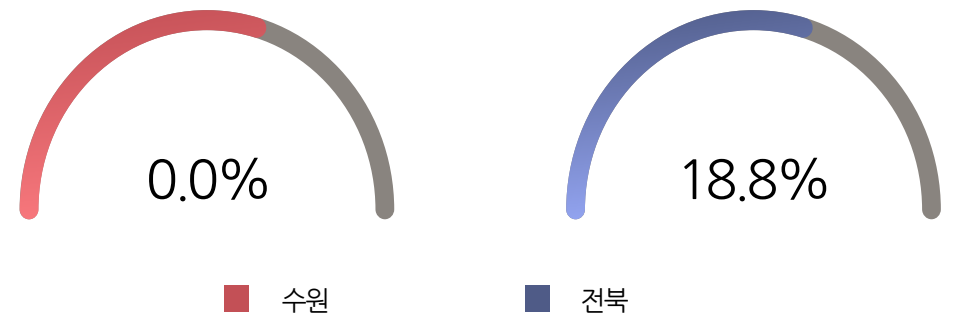

Phase. 1

수원 0:1 전북  
전반 13분 로페즈

Phase. 2

수원 0:2 전북  
후반 23분 로페즈(도움 : 아드리아누)

Phase. 3

수원 0:3 전북  
후반 38분 아드리아누

● 홈팀                      ● 원정팀  
→ 득점    → 패스    ⋯→ 패스미스

슈팅

슈팅 정확도(%)

결정력(%)

볼 터치 대비 슈팅

※ 볼 터치가 적을수록 효율적인 공격

박스 안밖 슈팅

슈팅 맵

수원

전북