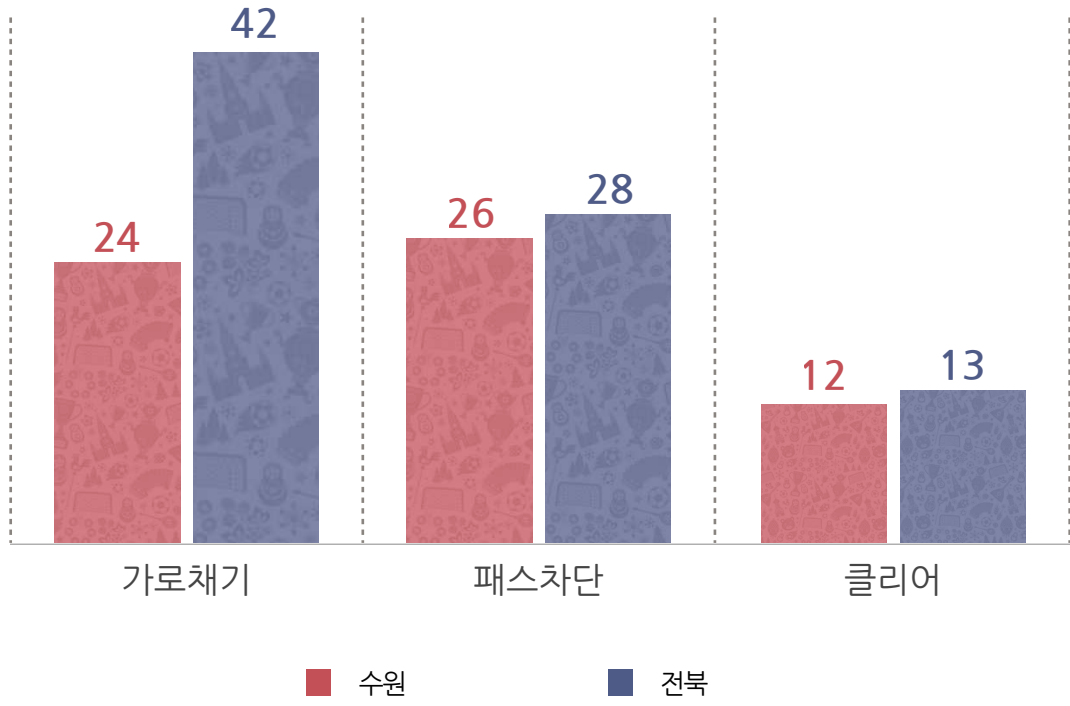

공간 점유율(%)

패스

득점 기회 제공

거리별 패스

방향별 패스

크로스

총 19 회 중 5 회 성공

총 17 회 중 4 회 성공

공격/수비지역 패스

상대 1/3 지점 및 PA 패스

논스톱 패스

돌파 성공

경합

돌파 성공 위치

가로채기/패스차단/클리어

태클