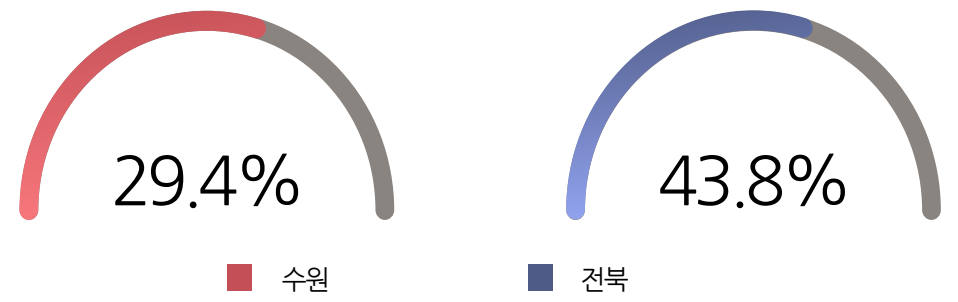

Phase. 1

수원 0:1 전북  
전반 13분 로페즈

Phase. 2

수원 0:2 전북  
후반 23분 로페즈(도움 : 아드리아누)

Phase. 3

수원 0:3 전북  
후반 38분 아드리아누

● 홈팀                      ● 원정팀  
→ 득점    → 패스    ⋯→ 패스미스

슈팅

슈팅 정확도(%)

결정력(%)

볼 터치 대비 슈팅

※ 볼 터치가 적을수록 효율적인 공격

박스 안밖 슈팅

슈팅 맵

수원

전북

점유율

1/3(파이널서드) 지역 점유율

시간대별 점유율

| 시간     | 수원   | 전북   |
|--------|------|------|
| 0~10   | 54.8 | 45.2 |
| 10~20  | 54.8 | 45.2 |
| 20~30  | 43.6 | 56.4 |
| 30~40  | 52.4 | 47.6 |
| 40~45+ | 41.7 | 58.3 |
| 전반     | 49.5 | 50.5 |
| 45~55  | 63.4 | 36.6 |
| 55~65  | 50   | 50   |
| 65~75  | 65.6 | 34.4 |
| 75~85  | 88.7 | 11.3 |
| 85~90+ | 60.6 | 39.4 |
| 후반     | 65.7 | 34.3 |