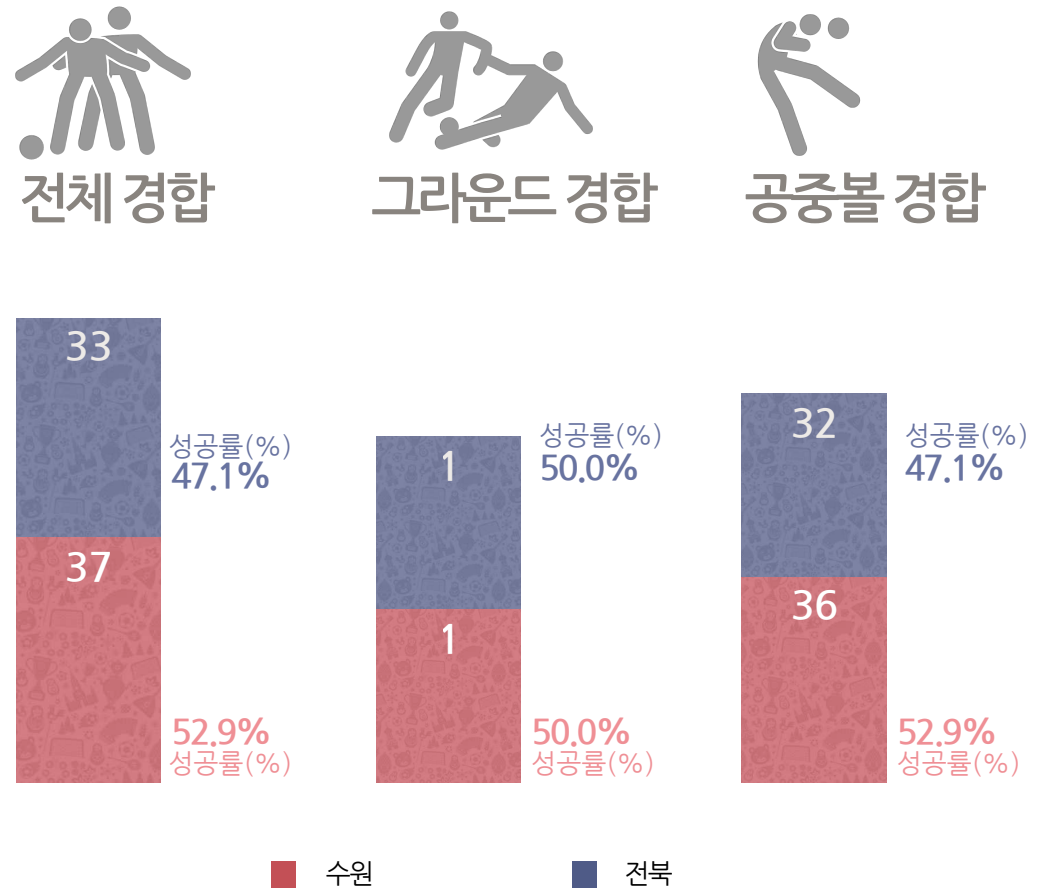

공간 점유율(%)

패스

득점 기회 제공

거리별 패스

방향별 패스

크로스

총 19 회 중 5 회 성공

총 17 회 중 4 회 성공

공격/수비지역 패스

상대 1/3 지점 및 PA 패스

논스톱 패스

돌파 성공

경합

돌파 성공 위치

가로채기/패스차단/클리어

태클