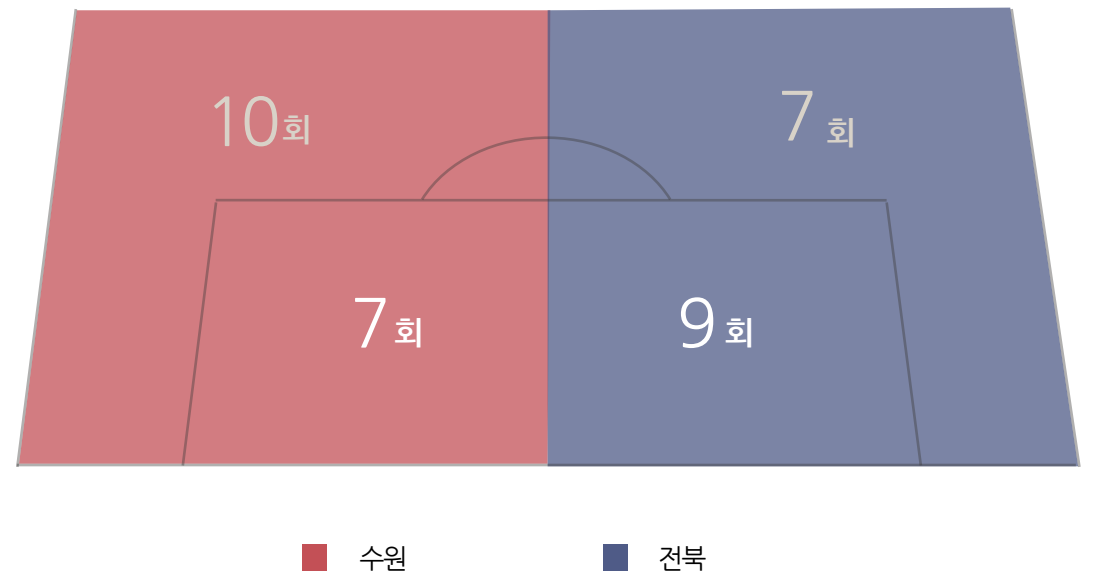

슈팅 정확도(%)

결정력(%)

볼 터치 대비 슈팅

※ 볼 터치가 적을수록 효율적인 공격

박스 안밖 슈팅

슈팅 맵

수원

전북

점유율

1/3(파이널서드) 지역 점유율

시간대별 점유율

| 시간     | 수원   | 전북   |
|--------|------|------|
| 0~10   | 54.8 | 45.2 |
| 10~20  | 54.8 | 45.2 |
| 20~30  | 43.6 | 56.4 |
| 30~40  | 52.4 | 47.6 |
| 40~45+ | 41.7 | 58.3 |
| 전반     | 49.5 | 50.5 |
| 45~55  | 63.4 | 36.6 |
| 55~65  | 50   | 50   |
| 65~75  | 65.6 | 34.4 |
| 75~85  | 88.7 | 11.3 |
| 85~90+ | 60.6 | 39.4 |
| 후반     | 65.7 | 34.3 |

공간 점유율(%)

패스

득점 기회 제공

거리별 패스

방향별 패스

크로스

총 19 회 중 5 회 성공

총 17 회 중 4 회 성공