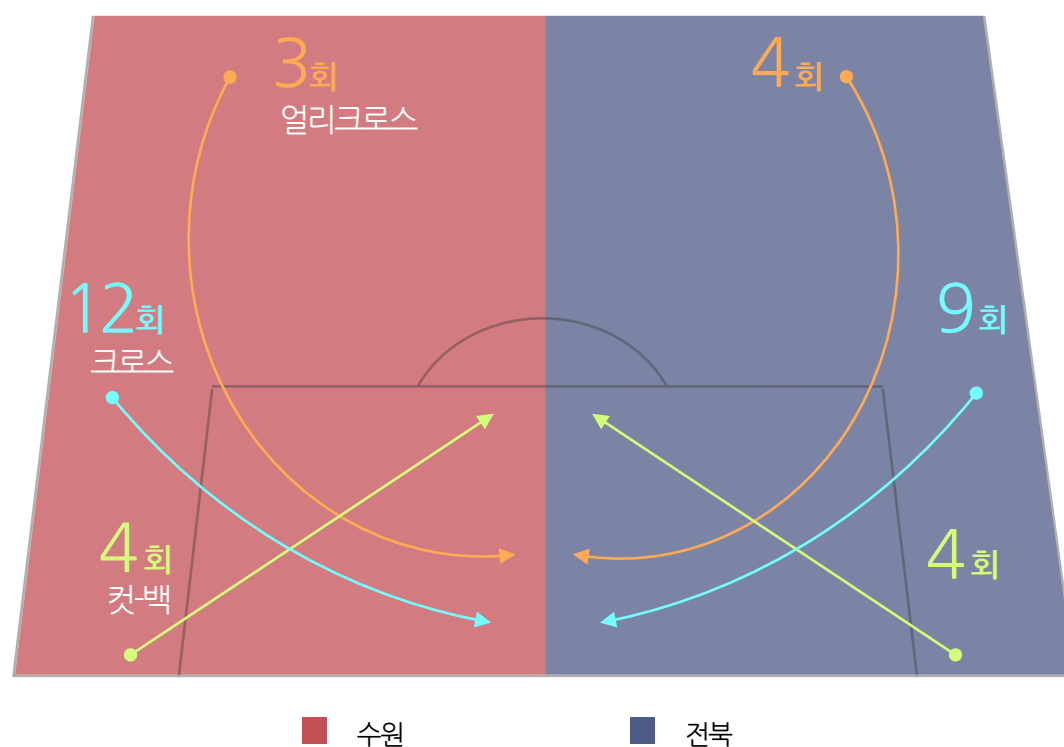

슈팅 정확도(%)

결정력(%)

볼 터치 대비 슈팅

※ 볼 터치가 적을수록 효율적인 공격

박스 안밖 슈팅

슈팅 맵

수원

전북

점유율

1/3(파이널서드) 지역 점유율

시간대별 점유율

| 시간     | 수원   | 전북   |
|--------|------|------|
| 0~10   | 54.8 | 45.2 |
| 10~20  | 54.8 | 45.2 |
| 20~30  | 43.6 | 56.4 |
| 30~40  | 52.4 | 47.6 |
| 40~45+ | 41.7 | 58.3 |
| 전반     | 49.5 | 50.5 |
| 45~55  | 63.4 | 36.6 |
| 55~65  | 50   | 50   |
| 65~75  | 65.6 | 34.4 |
| 75~85  | 88.7 | 11.3 |
| 85~90+ | 60.6 | 39.4 |
| 후반     | 65.7 | 34.3 |

공간 점유율(%)

패스

득점 기회 제공

거리별 패스

방향별 패스

크로스

총 19 회 중 5 회 성공

총 17 회 중 4 회 성공

공격/수비지역 패스

상대 1/3 지점 및 PA 패스

논스톱 패스

돌파 성공

경합

돌파 성공 위치

가로채기/패스차단/클리어

태클