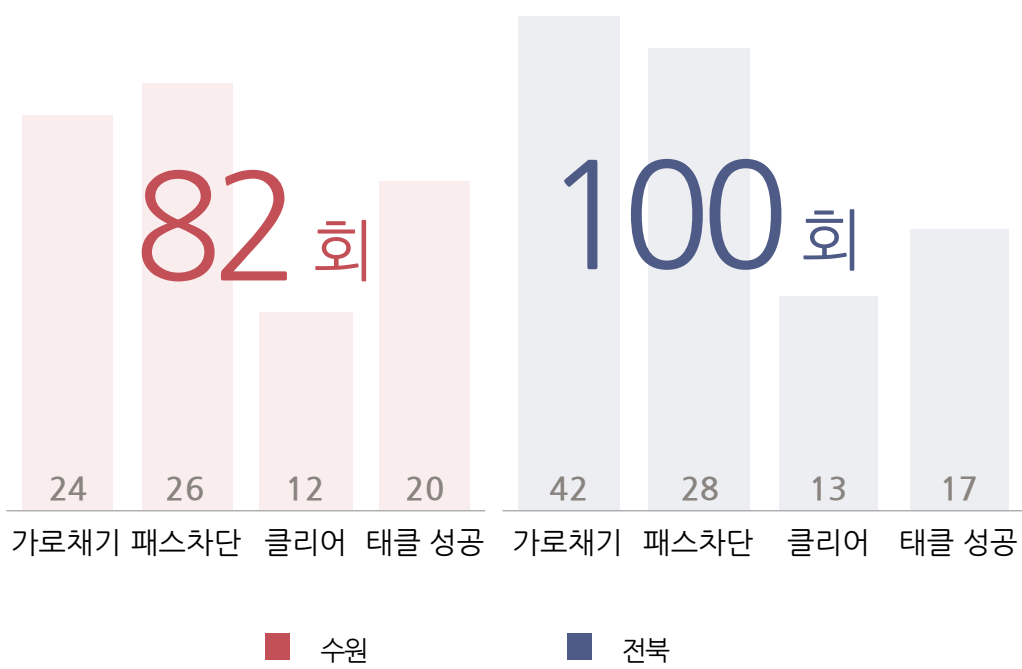

가로채기/패스차단/클리어

태클

수비 종합

※ 가로채기+패스차단+클리어+태클

수원

전북