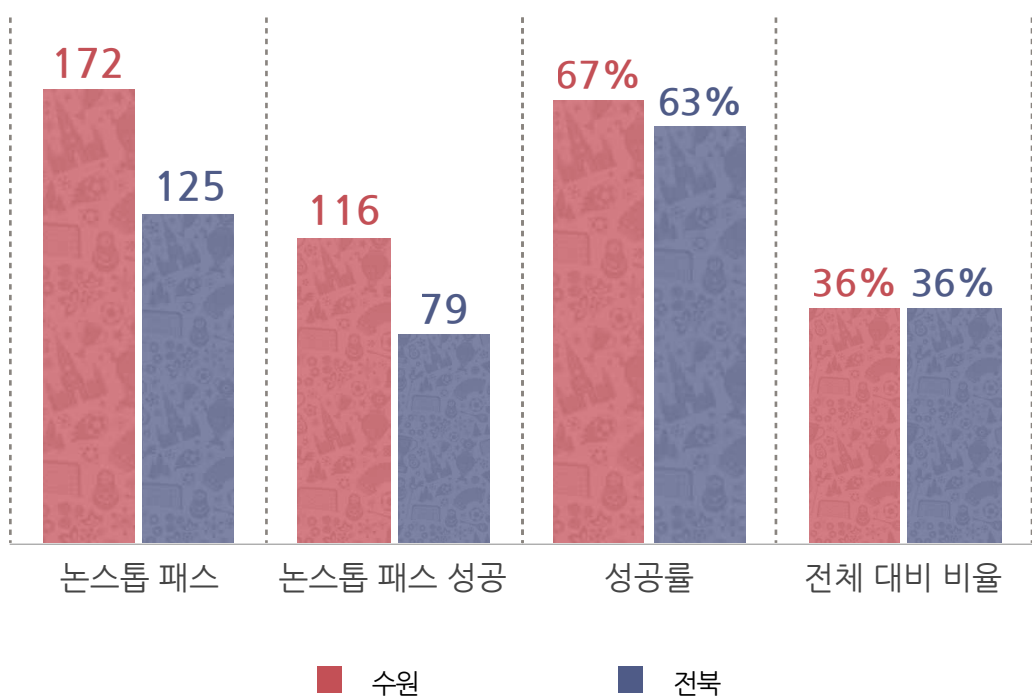

슈팅 정확도(%)

결정력(%)

볼 터치 대비 슈팅

※ 볼 터치가 적을수록 효율적인 공격

박스 안밖 슈팅

슈팅 맵

수원

전북

점유율

1/3(파이널서드) 지역 점유율

시간대별 점유율

| 시간     | 수원   | 전북   |
|--------|------|------|
| 0~10   | 54.8 | 45.2 |
| 10~20  | 54.8 | 45.2 |
| 20~30  | 43.6 | 56.4 |
| 30~40  | 52.4 | 47.6 |
| 40~45+ | 41.7 | 58.3 |
| 전반     | 49.5 | 50.5 |
| 45~55  | 63.4 | 36.6 |
| 55~65  | 50   | 50   |
| 65~75  | 65.6 | 34.4 |
| 75~85  | 88.7 | 11.3 |
| 85~90+ | 60.6 | 39.4 |
| 후반     | 65.7 | 34.3 |

공간 점유율(%)

패스

득점 기회 제공

거리별 패스

방향별 패스

크로스

총 19 회 중 5 회 성공

총 17 회 중 4 회 성공

공격/수비지역 패스

상대 1/3 지점 및 PA 패스

논스톱 패스

돌파 성공

경합

돌파 성공 위치

가로채기/패스차단/클리어

태클