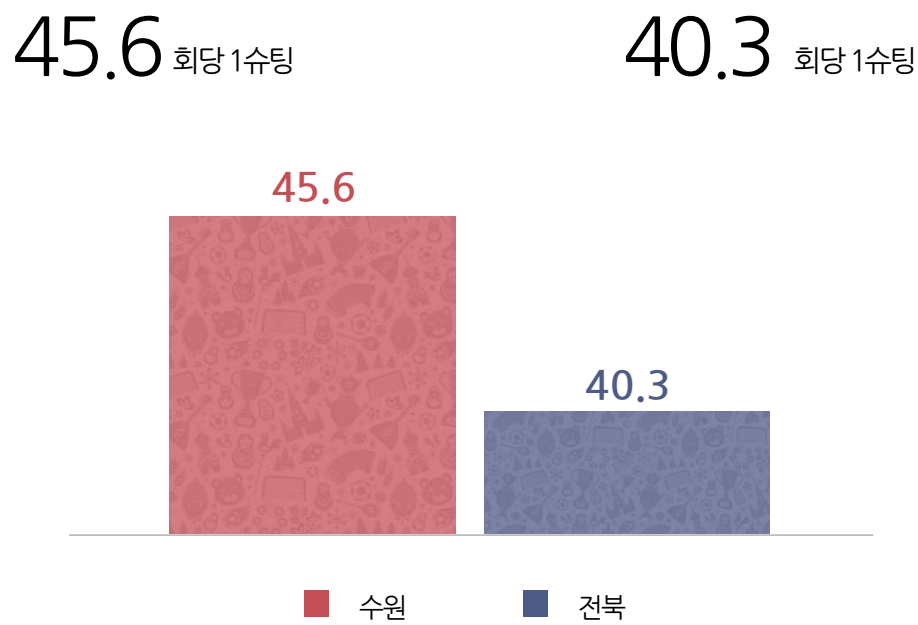

슈팅 정확도(%)

결정력(%)

볼 터치 대비 슈팅

※ 볼 터치가 적을수록 효율적인 공격

박스 안밖 슈팅

슈팅 맵

수원

전북

점유율

1/3(파이널서드) 지역 점유율

시간대별 점유율

| 시간     | 수원   | 전북   |
|--------|------|------|
| 0~10   | 54.8 | 45.2 |
| 10~20  | 54.8 | 45.2 |
| 20~30  | 43.6 | 56.4 |
| 30~40  | 52.4 | 47.6 |
| 40~45+ | 41.7 | 58.3 |
| 전반     | 49.5 | 50.5 |
| 45~55  | 63.4 | 36.6 |
| 55~65  | 50   | 50   |
| 65~75  | 65.6 | 34.4 |
| 75~85  | 88.7 | 11.3 |
| 85~90+ | 60.6 | 39.4 |
| 후반     | 65.7 | 34.3 |

공간 점유율(%)

패스

득점 기회 제공

거리별 패스

방향별 패스

크로스

총 19 회 중 5 회 성공

총 17 회 중 4 회 성공